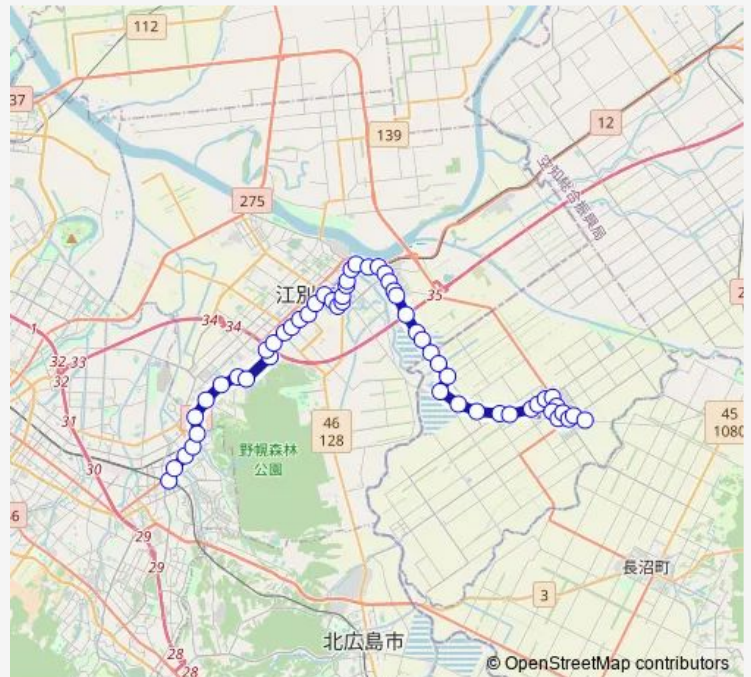

### Route schedule

南幌東町 — 新さっぽろ駅前

Monday 09:18

Tuesday 09:18

Wednesday 09:18

Thursday 09:18

Friday 09:18

Saturday 09:18

### Route info

Direction: 南幌東町

Stops: 51

Trip Duration: 1 hour 21 min

■ 札幌代行線

BusMaps

南3線

あけぼの団地