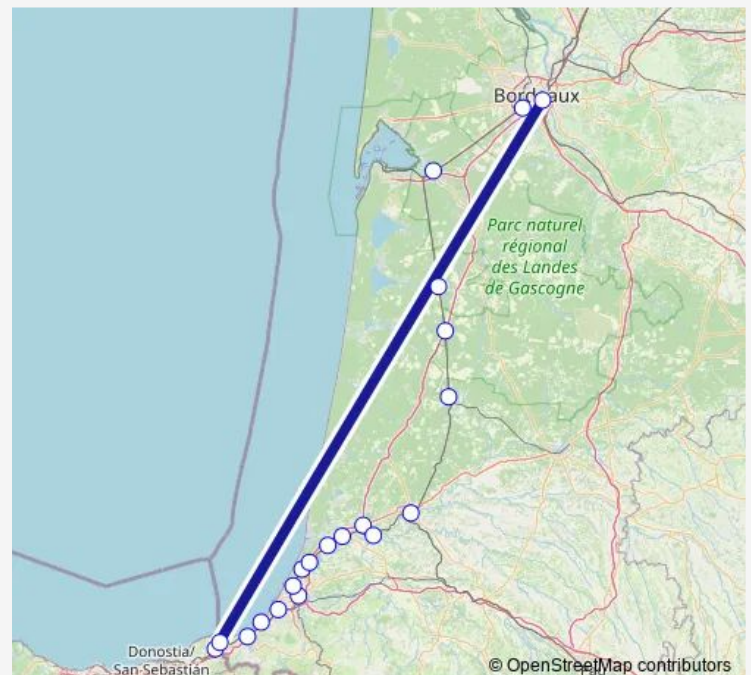

Saturday 05:00-21:40

Sunday 09:29-20:06

Route info

Direction: Gare de Hendaye

Stops: 20

Trip Duration: 2 hour 44 min

■ Bordeaux-Hendaye

BusMaps

Direction

Gare de Bordeaux Saint-Jean — Gare de Hendaye

20 stops

[Open route schedule](#)

Gare de Bordeaux Saint-Jean

Gare de Pessac

Gare de Biganos Factice

Gare de Ychoux