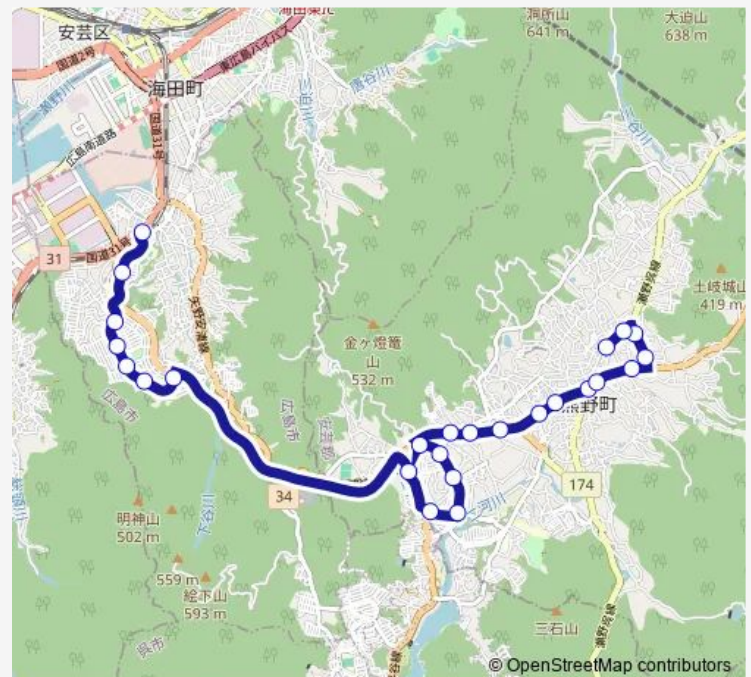

### Route schedule

矢野駅前 — 熊野萩原車庫前

Monday 07:32-19:49

Tuesday 07:32-19:49

Wednesday 07:32-19:49

Thursday 07:32-19:49

Friday 07:32-19:49

Saturday 07:21-18:30

Sunday 07:21-18:30

### Route info

Direction: 矢野駅前

Stops: 25

Trip Duration: 0 hour 32 min

■ 3-2 — 矢野 ~ 熊野・ 焼山方面

熊野馬場

熊野消防署前

熊野萩原