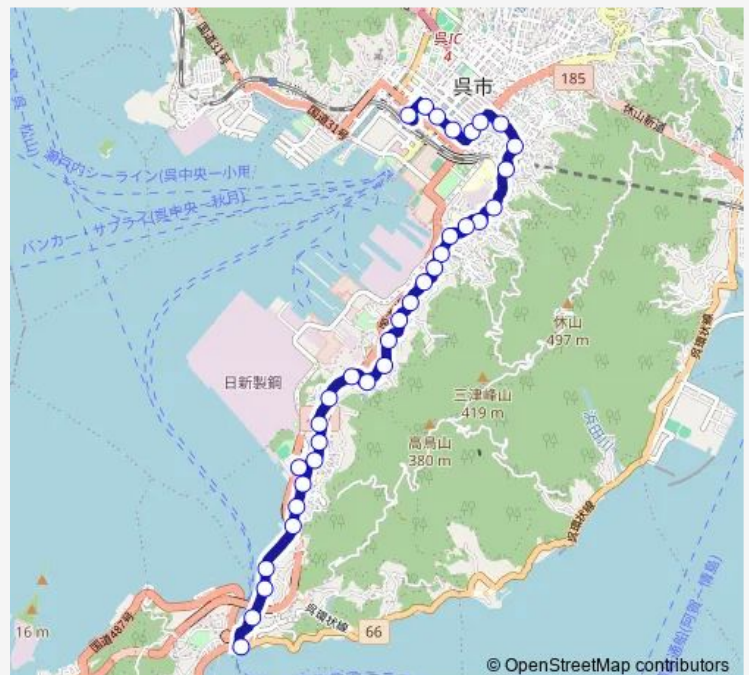

宮原 1 2 丁目

宮原 1 3 丁目北

宮原 1 3 丁目

Route schedule

呉駅前 — 音戸の瀬戸

Monday 07:15-14:40

Tuesday 07:15-14:40

Wednesday 07:15-14:40

Thursday 07:15-14:40

Friday 07:15-14:40

Saturday —

Sunday —

Route info

Direction: 呉駅前

Stops: 34

Trip Duration: 0 hour 33 min