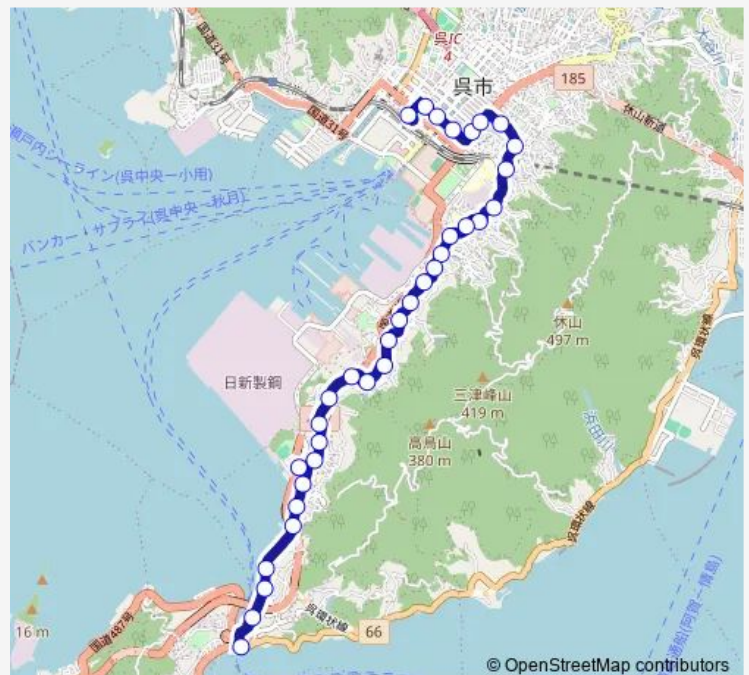

宮原 1 2 丁目

宮原 1 3 丁目北

宮原 1 3 丁目

Route schedule

呉駅前 — 音戸の瀬戸

Monday 07:15-14:40

Tuesday 07:15-14:40

Wednesday 07:15-14:40

Thursday 07:15-14:40

Friday 07:15-14:40

Saturday —

Sunday —

Route info

Direction: 呉駅前

Stops: 34

Trip Duration: 0 hour 35 min