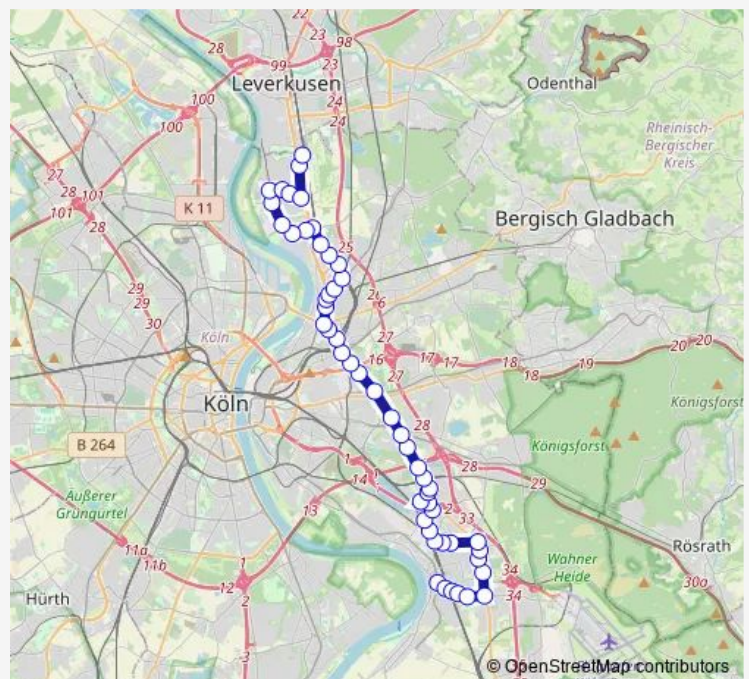

Köln Stammheim S-Bahn

Köln Mülheim Neuer Mülheimer Friedhof

Köln Stammheim Stammheimer Ring

Köln Stammheim Moses-Hess-Str.

Köln Mülheim Am Faulbach

Köln Mülheim Von-Lohe-Str.

Köln Mülheim Berliner Str.

Köln Mülheim Bürgerpark Mülheim

Köln Mülheim Schützenhofstr

Köln Mülheim Dünwaldler Str.

Köln Mülheim Keupstr.

Route schedule

Leverkusen Wiesdorf Chempark S-Bahn — Köln Porz Markt

Monday	04:38-00:30 ⁺¹
Tuesday	04:38-00:30 ⁺¹
Wednesday	04:38-00:30 ⁺¹
Thursday	04:38-00:30 ⁺¹
Friday	04:38-00:30 ⁺¹
Saturday	04:40-06:10
Sunday	—

Route info

Direction: Leverkusen Wiesdorf Chempark S-Bahn

Stops: 53

Trip Duration: 1 hour 31 min

Köln Mülheim Wiener Platz

Köln Mülheim Elisabeth-Breuer-Str.

Köln Mülheim Bf Mülheim

Köln Buchheim Frankfurter Str.

Köln Gremberghoven Neuenhofstr.

Köln Gremberghoven Edmund-Rumpler-Str.

Köln Gremberghoven August-Horch-Str.

Köln Gremberghoven Ettore-Bugatti-Str.

Köln Gremberghoven Auf dem Streitacker

Köln Gremberghoven Talweg