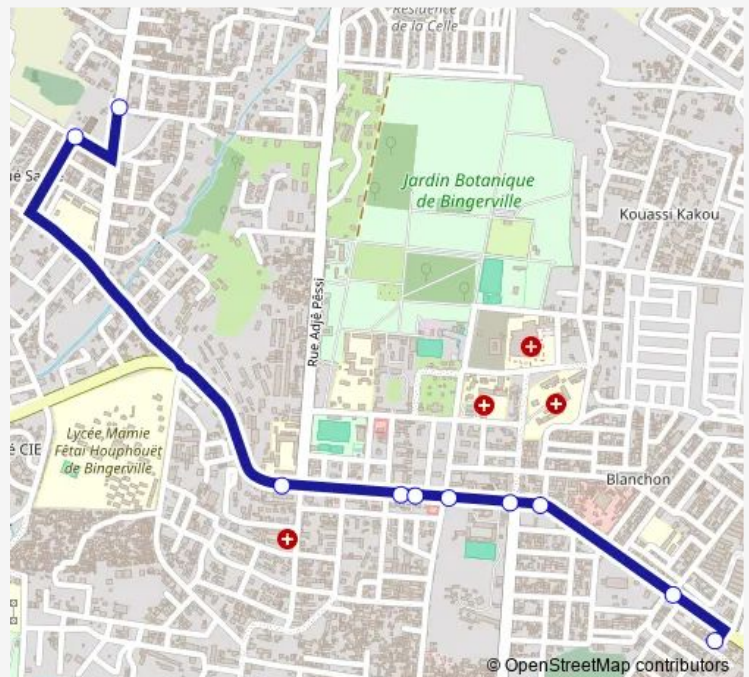

Bus woro woro : Nouveau Marché ↔ Santai

[Go to website](#)

Direction

Gare Santai — Gare nouveau marché

10 stops

[Open route schedule](#)

Gare Santai

Église Catholique de Santai

Route schedule

Gare Santai — Gare nouveau marché

Monday 06:00

Tuesday 06:00

Wednesday 06:00

Thursday 06:00

Friday 06:00

Saturday 06:00

Sunday 06:00

Route info

Direction: Gare Santai

Stops: 10

Trip Duration: 0 hour 12 min

Direction

Gare nouveau marché — Gare Santai

7 stops

[Open route schedule](#)

Gare nouveau marché

Escalier

Coopec

Carrefour Bangui

Collège Moderne

Au marché

Gare Santai