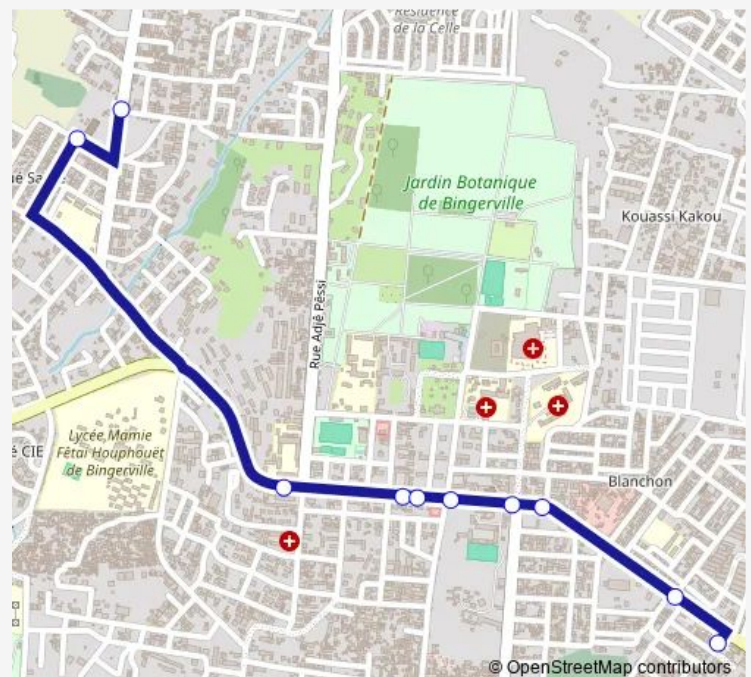

### Direction

Gare Santai — Gare nouveau marché

10 stops

[Open route schedule](#)

Gare Santai

Église Catholique de Santai

Lycée Garçon de Bingerville

Collège Moderne

### Route schedule

Gare Santai — Gare nouveau marché

Monday	06:00
Tuesday	06:00
Wednesday	06:00
Thursday	06:00
Friday	06:00
Saturday	06:00
Sunday	06:00

### Route info

Direction: Gare Santai

Stops: 10

Trip Duration: 0 hour 12 min

woro woro : Nouveau Marché ↔ Santai

BusMaps

**Direction**

Gare nouveau marché — Gare Santai

7 stops

[Open route schedule](#)

Gare nouveau marché

Escalier

Coopec

Carrefour Bangui

Collège Moderne

Au marché