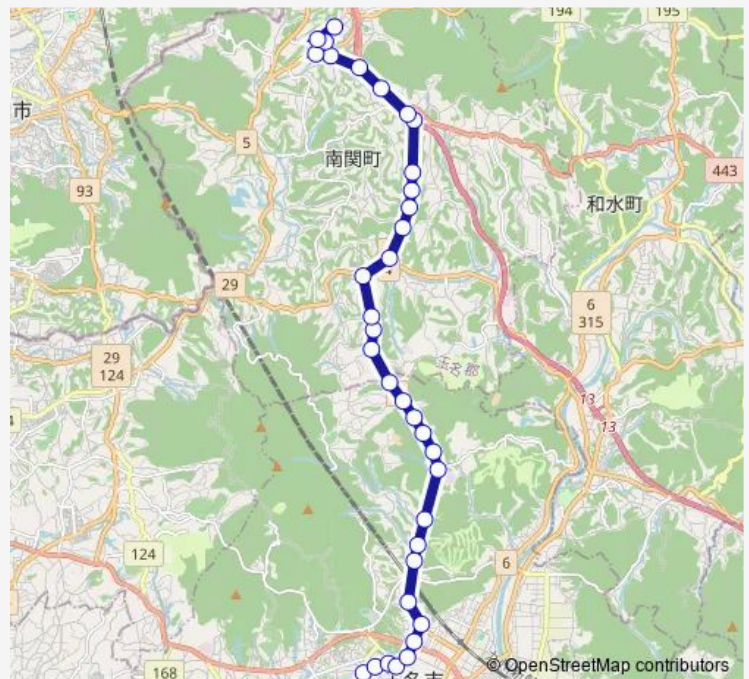

経塚

陽光学園前

鬼王

Route schedule

玉名駅前 — 南関上町

Monday 13:30-18:40

Tuesday 13:30-18:40

Wednesday 13:30-18:40

Thursday 13:30-18:40

Friday 13:30-18:40

Saturday 13:00-15:00

Sunday 13:00-15:00

Route info

Direction: 玉名駅前

Stops: 38

Trip Duration: 0 hour 43 min

■ 玉名駅前→北稜高校前 ~ 坂下→南関上町

中鬼王

柿原入口

上坂下

坂下 (南関)

尾田

豊永

東豊永