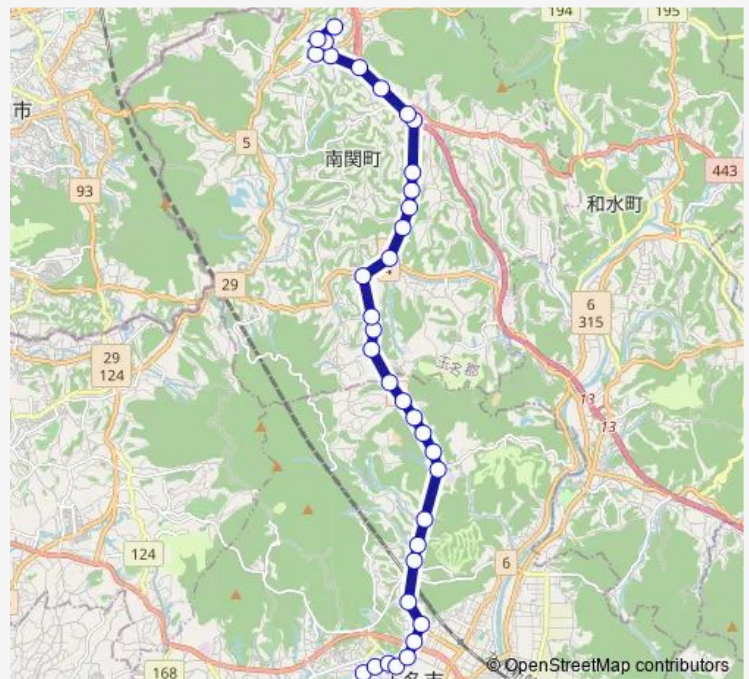

経塚

陽光学園前

鬼王

Route schedule

玉名駅前 — 南関上町

Monday 13:30-18:40

Tuesday 13:30-18:40

Wednesday 13:30-18:40

Thursday 13:30-18:40

Friday 13:30-18:40

Saturday 13:00-15:00

Sunday 13:00-15:00

Route info

Direction: 玉名駅前

Stops: 38

Trip Duration: 0 hour 43 min

■ 玉名駅前→北稜高校前 ~ 坂下→南関上町

中鬼王

柿原入口

上坂下

坂下 (南関)

尾田

豊永

東豊永