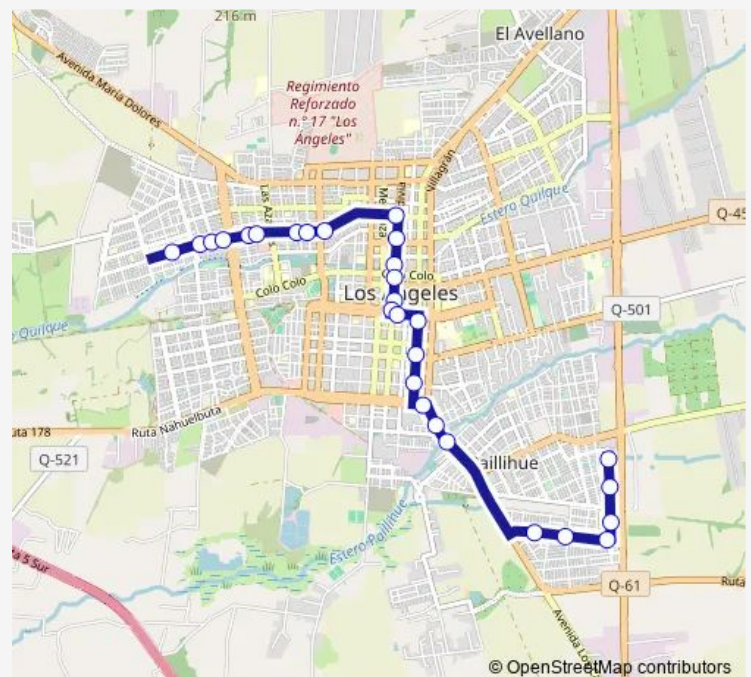

Valdivia / Tucapel

Valdivia / Colo Colo

Valdivia / Lautaro

Valdivia / Ricardo Vicuna

Valdivia / Avenida Ricardo Vicuna Sur

Ricardo Vicuna / Bernado O Higgins

Freire / Bulnes

Freire / P. Lynch

Freire / Eleuterio Ramirez

Vicuna Mackenna / Los Carrera

Los Carrera / Maria Auxiliadora

Route schedule

Galvarino / Poniente — Oriente / Lima

Monday 07:45-19:45

Tuesday 07:45-19:45

Wednesday 07:45-19:45

Thursday 07:45-19:45

Friday 07:45-19:45

Saturday 07:45-19:45

Sunday 07:45-19:45

Route info

Direction: Galvarino / Poniente

Stops: 28

Trip Duration: 0 hour 25 min

C27_R — Paillihue

BusMaps

Los Carrera / Edmundo Arellano

Lauquen / 2 Poniente

Lauquen / La Cumbre

Lauquen / Oriente

Oriente / Ferrocarril

Oriente / Los Atavalos