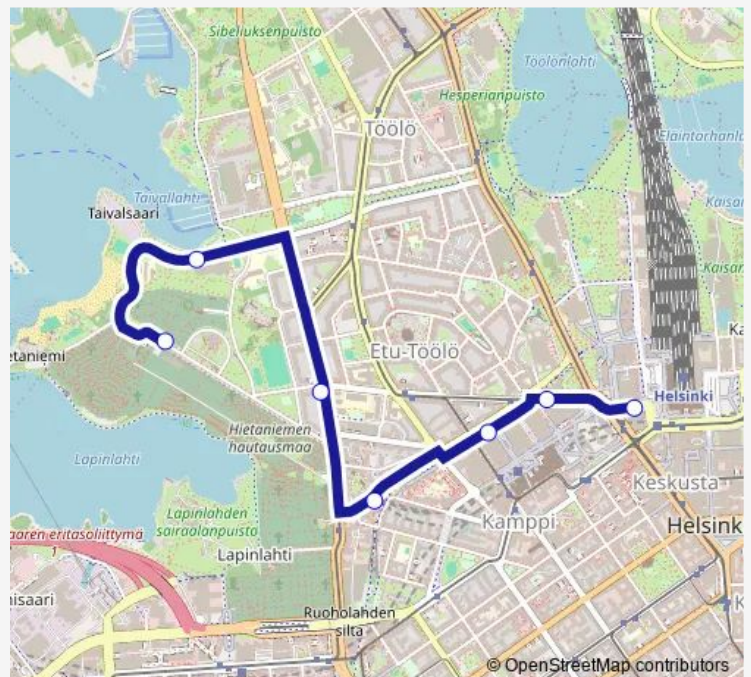

### Direction

Hietaniemi — Postitalo

7 stops

[Open route schedule](#)

Hietaniemi

Hietakannaksentie

Arkadiankatu

Leppäsuonkatu

### Route schedule

Hietaniemi — Postitalo

Monday —

Tuesday 08:55-17:35

Wednesday —

Thursday —

Friday —

Saturday —

### Route info

Direction: Hietaniemi

Stops: 7

Trip Duration: 0 hour 14 min

■ 24X — Asema-aukio-Hietaniemi