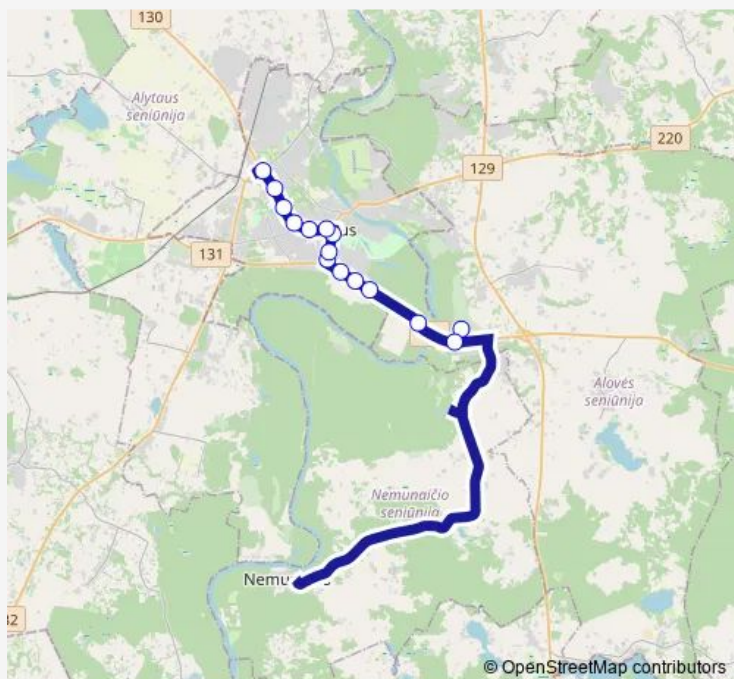

Jotvingis

Žuvintas

Poliklinika

Putinai

Kalniškės g.

Route schedule

SB ,Berželis, Alytaus r. — Kalniškės g.

Monday 09:20

Tuesday 09:20

Wednesday 09:20

Thursday 09:20

Friday 09:20

Saturday —

Sunday —

Route info

Direction: SB ,Berželis, Alytaus r.

Stops: 15

Trip Duration: 0 hour 25 min

© OpenStreetMap contributors

■ M7 — Alytus–Nemunaitis

BusMaps

Direction

Nemunaitis — Kalniškės g.

24 stops

[Open route schedule](#)

Nemunaitis

Nemunaičio km

Geisčiūnai

Einorai

Balninkai li

Balninkai

Užupių kapinės