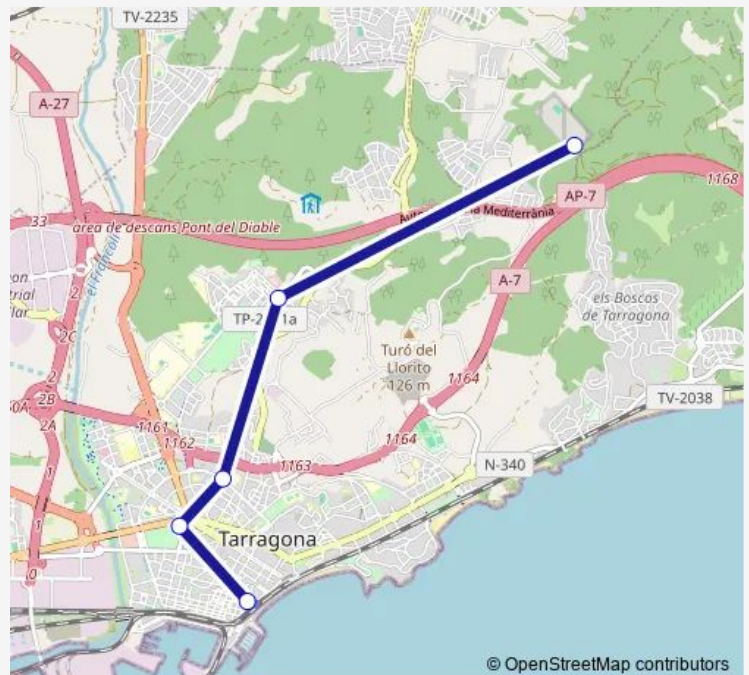

Sant Pere i Sant Pau (ctra. TP-2031a)

Av. Catalunya (Campus Catalunya - Urv)

Tarragona (estació d'autobusos)

C. del Comerç - Pl. de la Pedrera

Route schedule

Centre Penitenciari Mas Enric — C. del Comerç - Pl. de la Pedrera

Monday 09:35-20:15

Tuesday 09:35-20:15

Wednesday 09:35-20:15

Thursday 09:35-20:15

Friday 09:35-20:05

Saturday 09:35-20:05

Sunday 09:35-13:05

Route info

Direction: Centre Penitenciari Mas Enric

Stops: 5

Trip Duration: 0 hour 25 min

© OpenStreetMap contributors

Direction

C. del Comerç - Pl. de la Pedrera — Centre Penitenciari Mas Enric

5 stops

[Open route schedule](#)

C. del Comerç - Pl. de la Pedrera

Tarragona (estació d'autobusos)

Av. Catalunya, 30 (Bar Catalunya)

Sant Pere i Sant Pau (ctra. TP-2031a)

Centre Penitenciari Mas Enric

Route schedule

C. del Comerç - Pl. de la Pedrera — Centre Penitenciari Mas Enric