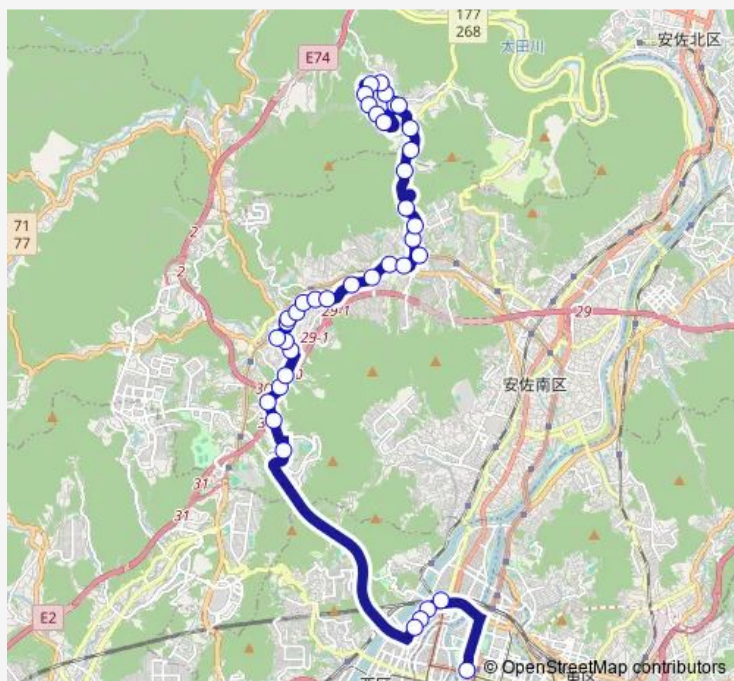

Thursday 14:33-18:23

Friday 14:33-18:23

Saturday —

Sunday —

Route info

Direction: 広島バスセンター

Stops: 39

Trip Duration: 1 hour 7 min

■ 65-3 — くすのき台線

高取

上安

上安駅

下萩原

中萩原

上萩原

荒谷