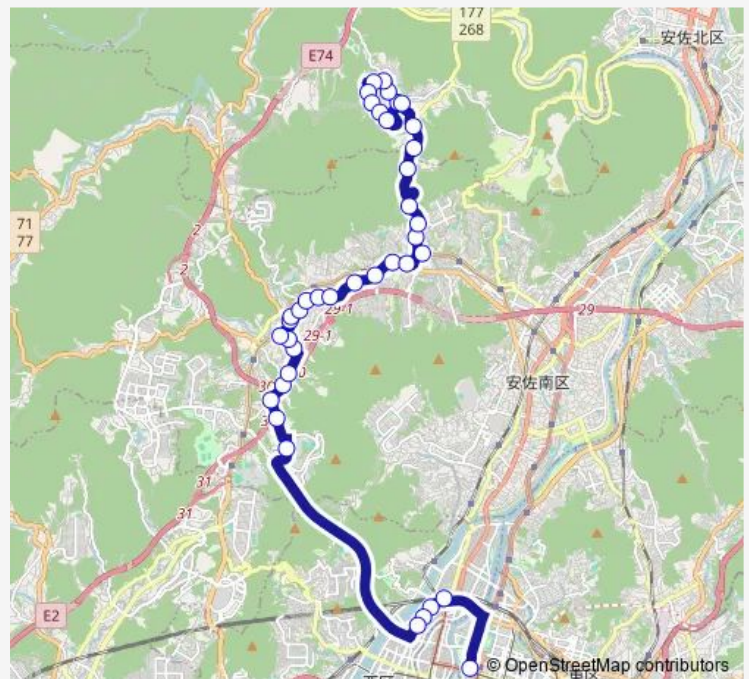

Thursday 14:33-18:23

Friday 14:33-18:23

Saturday —

Sunday —

Route info

Direction: 広島バスセンター

Stops: 39

Trip Duration: 1 hour 7 min

■ 65-3 — くすのき台線

BusMaps

高取

上安

上安駅

下萩原

中萩原

上萩原