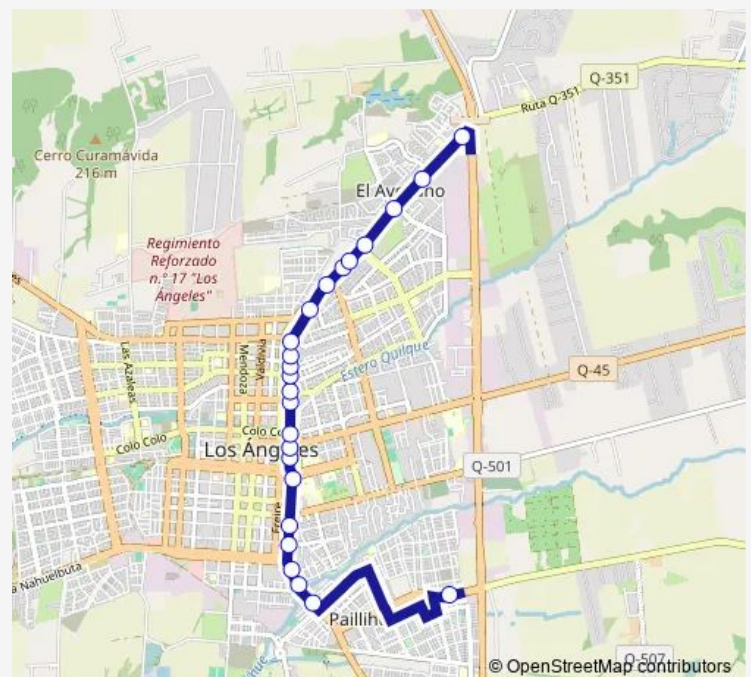

### Direction

Francisco Encina / Pto. Alegre — Sor Vicenta / Las Industrias

24 stops

[Open route schedule](#)

Francisco Encina / Pto. Alegre

Los Carrera / Edmundo Arellano

Los Carrera / Maria Auxiliadora

Los Carrera / Vicuna Mackenna

Sor Vicenta / Terminal de buses Los Angeles

### Route schedule

Francisco Encina / Pto. Alegre — Sor Vicenta / Las Industrias

Monday 07:15-20:20

Tuesday 07:15-20:20

Wednesday 07:15-20:20

Thursday 07:15-20:20

Friday 07:15-20:20

Saturday 07:15-20:20

### Route info

Direction: Francisco Encina / Pto. Alegre

Stops: 24

Trip Duration: 0 hour 24 min

2v\_I — Paillihue - Avellano

Sor Vicenta / Nieves Vasquez

Sor Vicenta / Supermercado

Sor Vicenta / Las Industrias