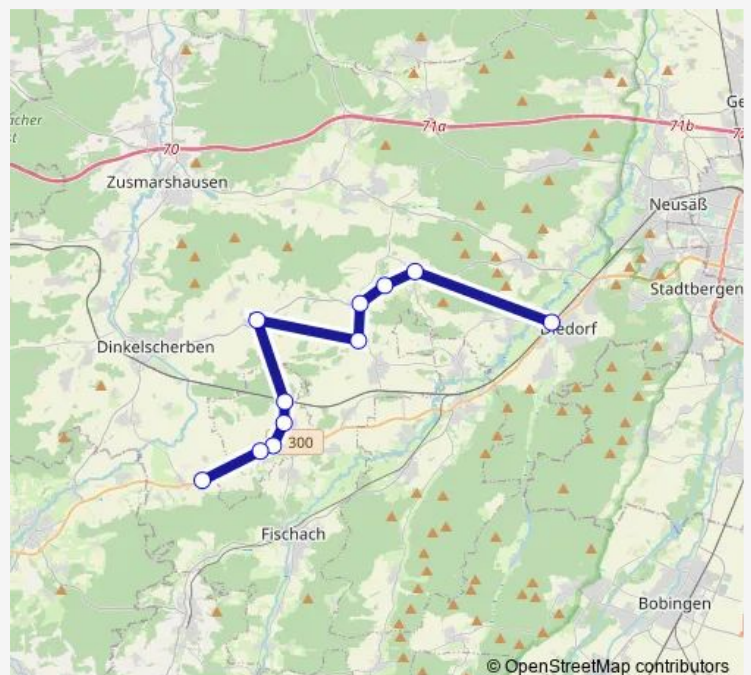

Saturday —

Sunday —

Route info

Direction: Diedorf, Bahnhof 31 a

Stops: 11

Trip Duration: 0 hour 37 min

Direction

Holzara B — Diedorf, Bahnhof 31 a

13 stops

[Open route schedule](#)

Holzara B

Breitenbronn B

Ried Gde Dinkelsch. A

Osterkühbach A

Ustersbach, Brauerei B

Ustersbach, Ost b

Mödishofen, Ort A

Häder, Ort b

Buch b

Agawang, Kirche b

Unternefsried a

Rommelsried b

Diedorf, Bahnhof 31 a

Route schedule