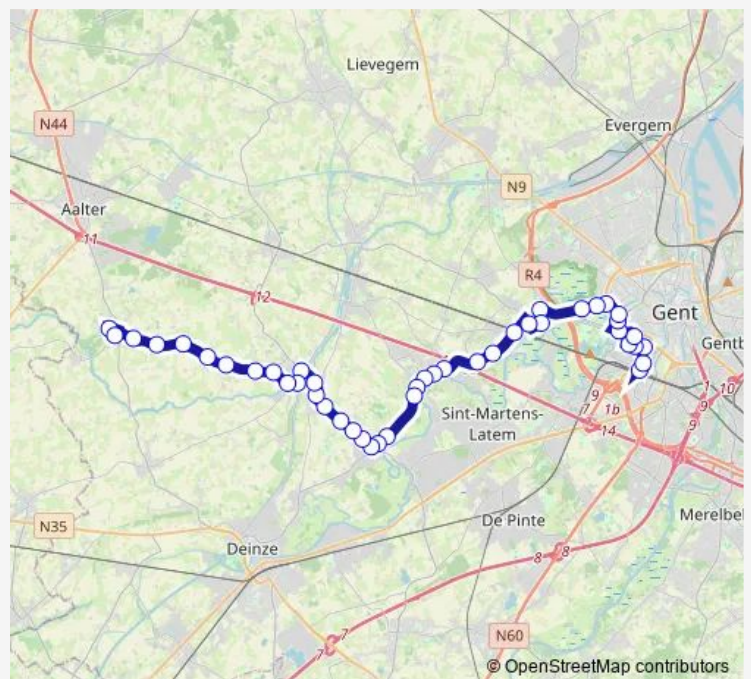

Sint-Martens-Leerne Dorp

Sint-Martens-Leerne Engelhoekstraat

Sint-Martens-Leerne Lindeboom

**Route schedule**

Lotenhulle Kerk — Gent Sint-Pietersstation perron 9

Monday 06:19-07:04

Tuesday 06:19-07:04

Wednesday 06:19-07:04

Thursday 06:19-07:04

Friday 06:19-07:04

Saturday —

Sunday —

**Route info**

Direction: Lotenhulle Kerk

Stops: 44

Trip Duration: 0 hour 52 min

Drongen Brug

Drongen Klaverdries

Drongen Drongenplein

Drongen Rotonde

Gent Halfweg

Gent Crappéstraat

Gent Malem (Drongensesteenweg)

Gent Overzet