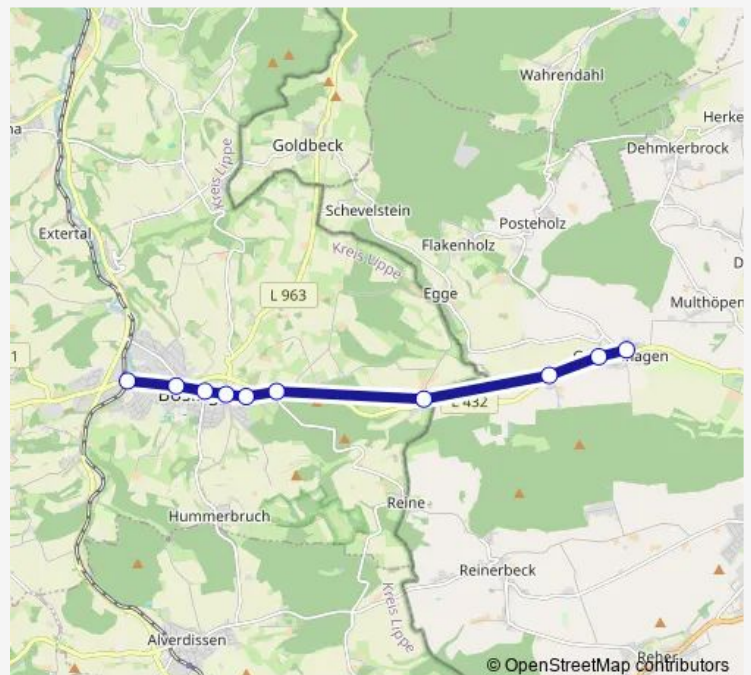

### Direction

Bösingfeld, Bahnhof — Grupenhagen, Mitte

10 stops

[Open route schedule](#)

Bösingfeld, Bahnhof

Bösingfeld, Friedrichs

Bösingfeld, Mittelstraße

Bösingfeld, Friedr-Winter-Haus

Bösingfeld, Südhang

Extertal, Waldfrieden

Extertal, Zur Grenze

Aerzen-Grupenhagen, Bruch

Aerzen-Grupenhagen, Post

Grupenhagen, Mitte

### Route schedule

Bösingfeld, Bahnhof — Grupenhagen, Mitte

Monday 06:40-17:00

Tuesday 06:40-17:00

Wednesday 06:40-17:00

Thursday 06:40-17:00

Friday 06:40-17:00

Saturday —

### Route info

Direction: Bösingfeld, Bahnhof

Stops: 10

Trip Duration: 0 hour 10 min

**Direction**

Grupenhagen, Mitte — Bösingfeld, Bahnhof

10 stops

[Open route schedule](#)