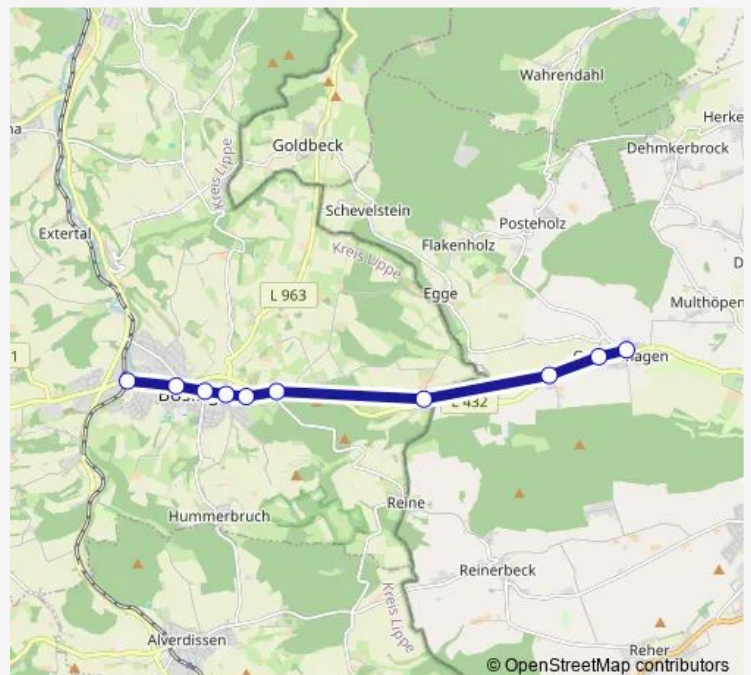

### Direction

Bösingfeld, Bahnhof — Grupenhagen, Mitte

10 stops

[Open route schedule](#)

Bösingfeld, Bahnhof

Bösingfeld, Friedrichs

Bösingfeld, Mittelstraße

Bösingfeld, Friedr-Winter-Haus

Bösingfeld, Südhang

Extertal, Waldfrieden

Extertal, Zur Grenze

Aerzen-Grupenhagen, Bruch

Aerzen-Grupenhagen, Post

Grupenhagen, Mitte

### Route schedule

Bösingfeld, Bahnhof — Grupenhagen, Mitte

Monday 06:40-17:00

Tuesday 06:40-17:00

Wednesday 06:40-17:00

Thursday 06:40-17:00

Friday 06:40-17:00

Saturday —

### Route info

Direction: Bösingfeld, Bahnhof

Stops: 10

Trip Duration: 0 hour 10 min

834

**Direction**

Grupenhagen, Mitte — Bösingfeld, Bahnhof

10 stops