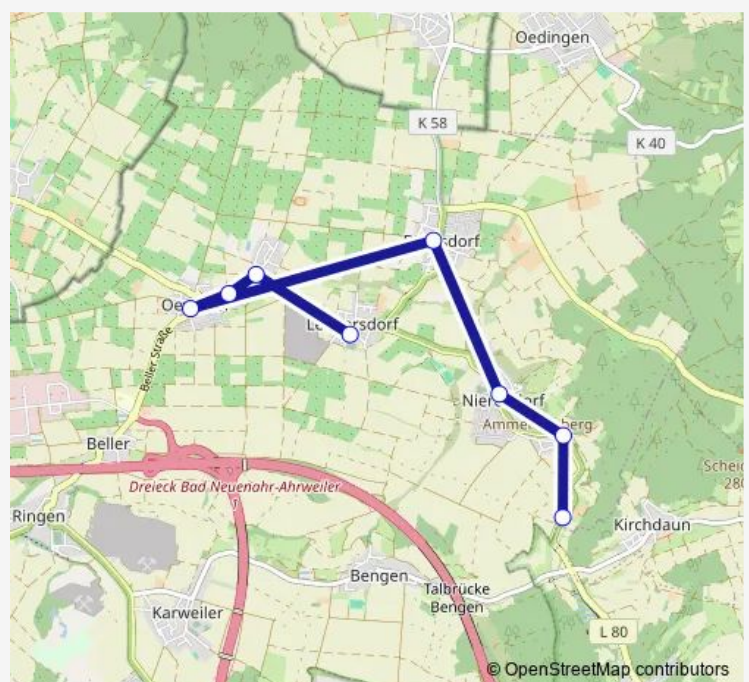

### Direction

Grafschaft Nierendorf Rischmühle — Grafschaft Leimersdorf Grundschule

6 stops

[Open route schedule](#)

Grafschaft Nierendorf Rischmühle

Grafschaft Nierendorf Niedernierendorf

Grafschaft Nierendorf Oberrnierendorf

Grafschaft Birresdorf Feuerwehr

Grafschaft Leimersdorf Grubenstraße

Grafschaft Leimersdorf Grundschule

### Route schedule

Grafschaft Nierendorf Rischmühle — Grafschaft Leimersdorf Grundschule

Monday 07:09

Tuesday 07:09

Wednesday 07:09

Thursday 07:09

Friday 07:09

Saturday —

### Route info

Direction: Grafschaft Nierendorf Rischmühle

Stops: 6

Trip Duration: 0 hour 16 min