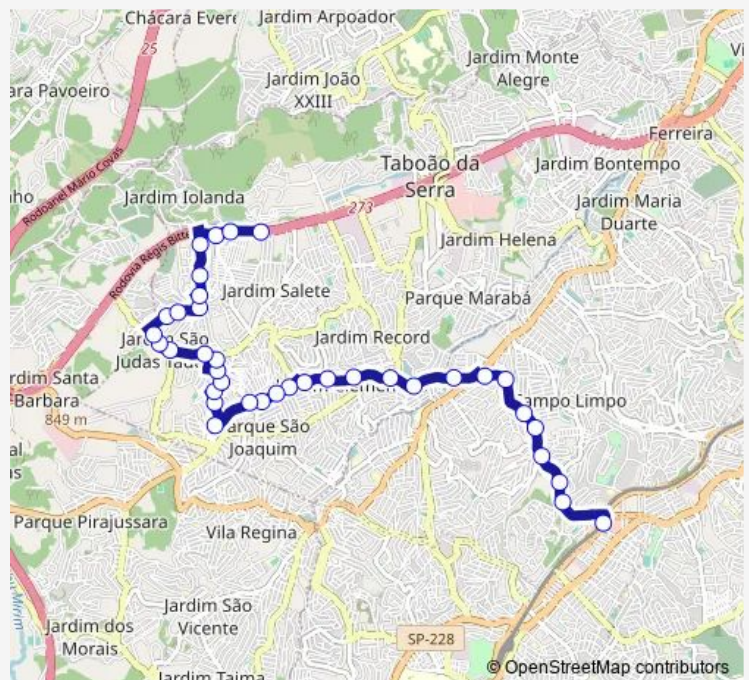

38 stops

[Open route schedule](#)

- Rod. Regis Bittencourt 200 - Jardim Salete Taboao da Serra - SP 06793-200 Brasil
- Av. Balbina Rodrigues de Borba 25 - Jardim Salete Taboao da Serra - SP 06787-290 Brasil
- R. Guilherme de Almeida 147
- Rua Felice Del Paggio 105
- Rua Felice Del Paggio 21
- Rua Carlos Marques Teixeira 180
- R. Indiana 20
- R. Guararema 19 - Jardim Margarida Taboao da Serra - SP 06786-410 Brasil
- Rua Guararema 282 - Jardim Margarida Taboao da Serra - SP 06786-210 Brasil
- R. Paulo Augusto de Andrade 134
- R. Paulo Augusto de Andrade 235
- R. Vicente Leporace 140
- Rua Vicente Leporace 510
- R. Vicente Pires dos Santos (Alt.do n 710) - Jardim Sao Judas Tadeu Taboao da Serra - SP 67865-515 Brasil
- Rua Luiz Queiroz 433
- Rua Luiz Queiros 239
- Rua Miguel Carlos Silva 116

Route schedule

Rod. Regis Bittencourt 200 - Jardim Salete Taboao da Serra - SP 06793-200 Brasil — Terminal do Metro Campo Limpo

Monday	04:00-23:10
Tuesday	04:00-23:10
Wednesday	04:00-23:10
Thursday	04:00-23:10
Friday	04:00-23:10
Saturday	04:05-23:40
Sunday	05:05-23:10

Route info

Direction: Rod. Regis Bittencourt 200 - Jardim Salete Taboao da Serra - SP 06793-200 Brasil

Stops: 38

Trip Duration: 0 hour 55 min

Rua Ananias Carmerlindo Pires 317

Rua Ananias Carmerlindo Pires 39

Thursday 00:05-23:35

Friday 00:05-23:35

Saturday 00:20-23:45

Sunday 00:25-23:50

Route info

Direction: Terminal do Metro Campo Limpo

Stops: 37

Trip Duration: 0 hour 55 min