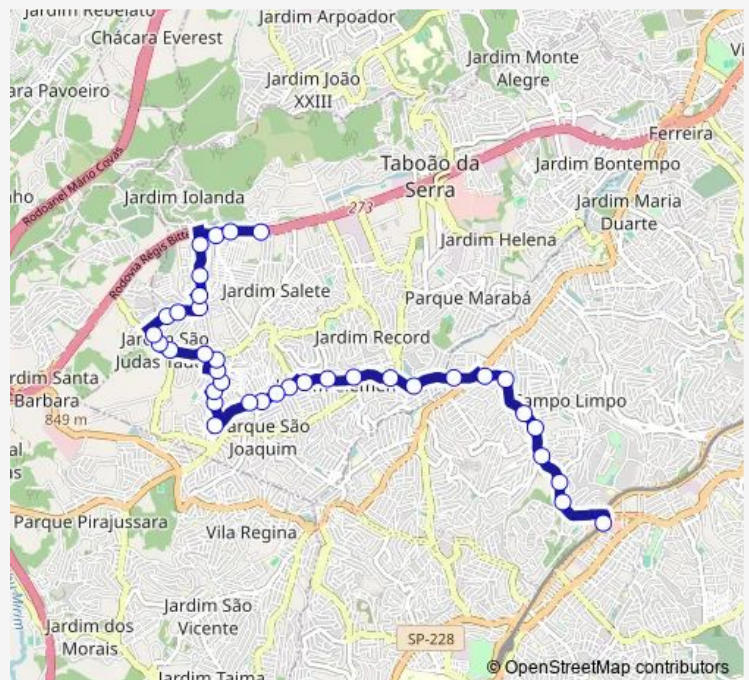

38 stops

[Open route schedule](#)

- Rod. Regis Bittencourt 200 - Jardim Salete Taboao da Serra - SP 06793-200 Brasil
- Av. Balbina Rodrigues de Borba 25 - Jardim Salete Taboao da Serra - SP 06787-290 Brasil
- R. Guilherme de Almeida 147
- Rua Felice Del Paggio 105
- Rua Felice Del Paggio 21
- Rua Carlos Marques Teixeira 180
- R. Indiana 20
- R. Guararema 19 - Jardim Margarida Taboao da Serra - SP 06786-410 Brasil
- Rua Guararema 282 - Jardim Margarida Taboao da Serra - SP 06786-210 Brasil
- R. Paulo Augusto de Andrade 134
- R. Paulo Augusto de Andrade 235
- R. Vicente Leporace 140
- Rua Vicente Leporace 510
- R. Vicente Pires dos Santos (Alt.do n 710) - Jardim Sao Judas Tadeu Taboao da Serra - SP 67865-515 Brasil
- Rua Luiz Queiroz 433
- Rua Luiz Queiros 239
- Rua Miguel Carlos Silva 116

Route schedule

Rod. Regis Bittencourt 200 - Jardim Salete Taboao da Serra - SP 06793-200 Brasil — Terminal do Metro Campo Limpo

Monday	04:00-23:10
Tuesday	04:00-23:10
Wednesday	04:00-23:10
Thursday	04:00-23:10
Friday	04:00-23:10
Saturday	04:05-23:40
Sunday	05:05-23:10

Route info

Direction: Rod. Regis Bittencourt 200 - Jardim Salete Taboao da Serra - SP 06793-200 Brasil

Stops: 38

Trip Duration: 0 hour 55 min

Rua Ananias Carmerlindo Pires 317

Rua Ananias Carmerlindo Pires 39