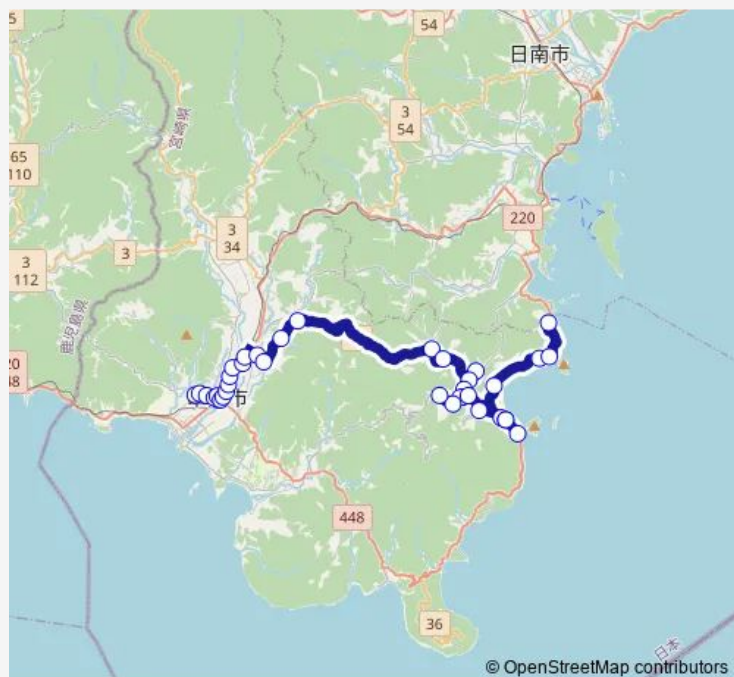

Bus よかバス 市木線 (夫婦浦行き・市民病院発)

[Go to website](#)

Direction

市民病院 — 夫婦浦

37 stops

[Open route schedule](#)

- 市民病院
- 総合運動公園
- 西小路
- 道の駅くしま
- 郵便局前
- 市役所
- 串間駅
- 旭通り
- 郡元
- 福島高前
- 上郡元
- 上町3丁目
- 上町2丁目
- 上町1丁目
- 屋治
- 谷ノ口入口
- 初田
- 小城久保
- 郡司部
- 子持田
- 海北

Route schedule

市民病院 — 夫婦浦

Monday	—
Tuesday	—
Wednesday	11:07
Thursday	—
Friday	—
Saturday	—
Sunday	—

Route info

Direction: 市民病院

Stops: 37

Trip Duration: 1 hour 12 min

平田

中福良

市木小前

市木診療所

内の畑

石原

古都

八ヶ谷

上石波