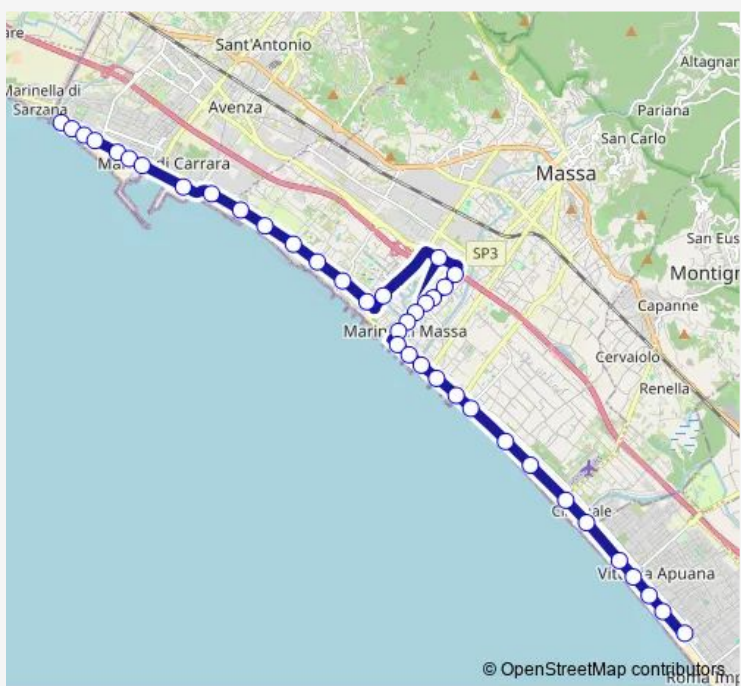

Bus LBN2 Lungomare By Night

[Go to website](#)

Direction
 Fossa Maestra — Forte Dei Marmi
 39 stops
[Open route schedule](#)

- Fossa Maestra
- Fossa Maestra Beach
- Fossa Maestra Imm Dir.Est
- Paradiso
- Colombo/Parma Dir.Est
- Colombo/Rinchiosa Dir.Est
- Club Nautico Dir.Est
- Verrazzano/Cadorna Dir.Est
- Pinete/Alberti Dir.Est
- Pinete Ostello Dir.Est
- Pinete/Baracchini Dir.Est
- Pinete/S.Francesco Dir.Est
- Alberghiero
- Ricortola
- Pinete/Bondano Dir.Est
- Via Mattei/Via Pontremoli Dir.Monti
- Centro Comm. Carrefour Dir.Est
- San Leonardo/Massa Avenza Dir.Mare
- Via San Leonardo/Via San Luigi Dir.Mare
- Via San Leonardo/Via Fiume Dir.Mare
- Via San Leonardo/Via Gorizia Dir.Mare

Route schedule
 Fossa Maestra — Forte Dei Marmi

Monday	04:00
Tuesday	—
Wednesday	19:00-02:15 ⁺¹
Thursday	04:00-02:15 ⁺¹
Friday	04:00-02:15 ⁺¹
Saturday	04:00-02:15 ⁺¹
Sunday	04:00-02:15 ⁺¹

Route info
 Direction: Fossa Maestra
 Stops: 39
 Trip Duration: 0 hour 31 min

LBN2 — Lungomare By Night **BusMaps**

San Leonardo/Lungobrugiano Dir.Mare

Via San Leonardo/Via Aulla Dir.Mare

Marina Di Massa Piazza Betti

Marina Viale Vespucci/Via Battisti

Viale Vespucci Angolo Via Veneto

Piazza Bad Kissingen

Viale Vespucci Angolo Via Pisa

Viale Vespucci Ponte Magliano

Ronchi Lungomare

La Romanina

Lungomare Poveromo

Cinquale Lungomare

Viale Iv Novembre (Bagno Cinquale 3)