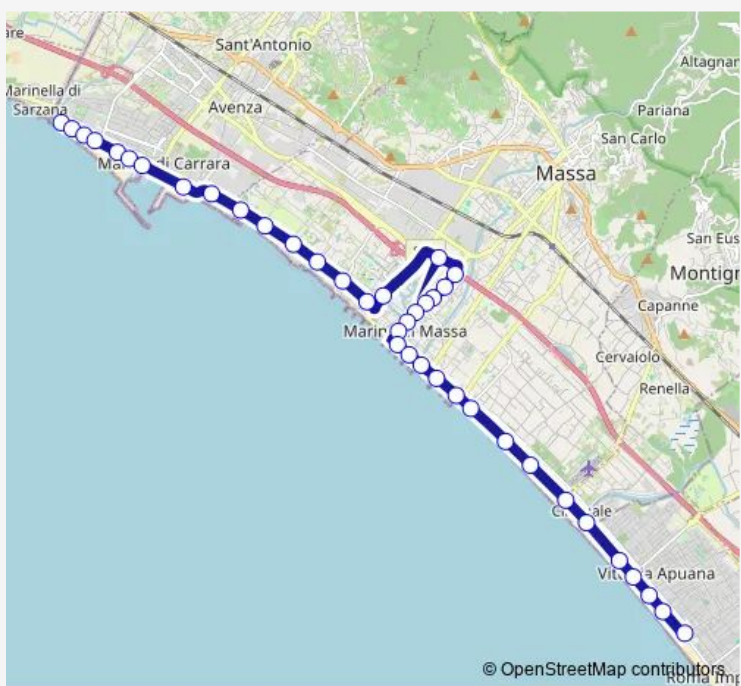

Bus Lbn2 Lungomare By Night

[Go to website](#)

Direction
 Fossa Maestra — Forte Dei Marmi
 39 stops
[Open route schedule](#)

- Fossa Maestra
- Fossa Maestra Beach
- Fossa Maestra Imm Dir.Est
- Paradiso
- Colombo/Parma Dir.Est
- Colombo/Rinchiosa Dir.Est
- Club Nautico Dir.Est
- Verrazzano/Cadorna Dir.Est
- Pinete/Alberti Dir.Est
- Pinete Ostello Dir.Est
- Pinete/Baracchini Dir.Est
- Pinete/S.Francesco Dir.Est
- Alberghiero
- Ricortola
- Pinete/Bondano Dir.Est
- Via Mattei/Via Pontremoli Dir.Monti
- Centro Comm. Carrefour Dir.Est
- San Leonardo/Massa Avenza Dir.Mare
- Via San Leonardo/Via San Luigi Dir.Mare
- Via San Leonardo/Via Fiume Dir.Mare
- Via San Leonardo/Via Gorizia Dir.Mare

Route schedule
 Fossa Maestra — Forte Dei Marmi

Monday	04:00
Tuesday	—
Wednesday	19:00-02:15 ⁺¹
Thursday	04:00-02:15 ⁺¹
Friday	04:00-02:15 ⁺¹
Saturday	04:00-02:15 ⁺¹
Sunday	04:00-02:15 ⁺¹

Route info
 Direction: Fossa Maestra
 Stops: 39
 Trip Duration: 0 hour 45 min

Lbn2 — Lungomare By Night **BusMaps**

San Leonardo/Lungobrugiano Dir.Mare

Via San Leonardo/Via Aulla Dir.Mare

Marina Di Massa Piazza Betti

Marina Viale Vespucci/Via Battisti

Viale Vespucci Angolo Via Veneto

Piazza Bad Kissingen

Viale Vespucci Angolo Via Pisa

Viale Vespucci Ponte Magliano

Ronchi Lungomare

La Romanina

Lungomare Poveromo

Cinquale Lungomare

Viale Iv Novembre (Bagno Cinquale 3)