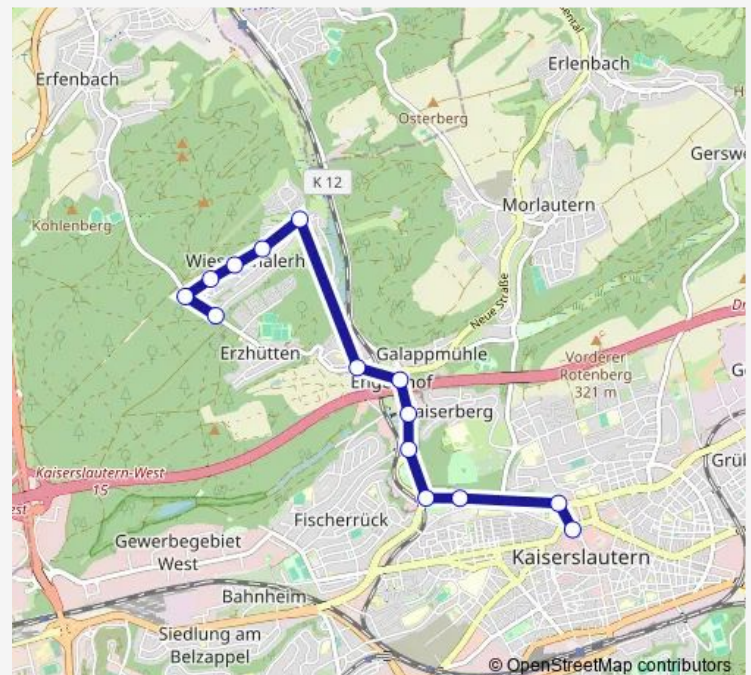

Direction

Kaiserslaut., Wiesenthalerhof — Kaiserslaut., Stadtmitte

14 stops

[Open route schedule](#)

- Kaiserslaut., Wiesenthalerhof
- Kaiserslautern, Erfenbach. Weg
- Kaiserslautern, Am Hang
- Kaiserslaut., Am Hüttenbrunnen
- Kaiserslautern, Steig
- Kaiserslautern, Kreuzhof
- Kaisersl., Kaisermühle Ersatz
- Kaiserslautern, Engelshof
- Kaiserslautern, Kaiserberg
- Kaiserslautern, Neumühle
- Kaiserslautern, Westbahnhof
- Kaiserslautern, Kammgarn
- Kaiserslautern, Kreisverw.
- Kaiserslaut., Stadtmitte

Route schedule

Kaiserslaut., Wiesenthalerhof — Kaiserslaut., Stadtmitte

Monday	—
Tuesday	—
Wednesday	—
Thursday	—
Friday	24:54-02:54 ⁺¹
Saturday	24:54-02:54 ⁺¹
Sunday	—

Route info

Direction: Kaiserslaut., Wiesenthalerhof

Stops: 14

Trip Duration: 0 hour 14 min

Direction

Kaiserslaut., Stadtmitte — Kaiserslaut., Wiesenthalerhof

27 stops

[Open route schedule](#)

Kaiserslaut., Stadtmitte

Kaiserslautern, Mühlstraße

—

Friday

24:15-02:15⁺¹

Saturday

24:15-02:15⁺¹

Sunday

—

Route info