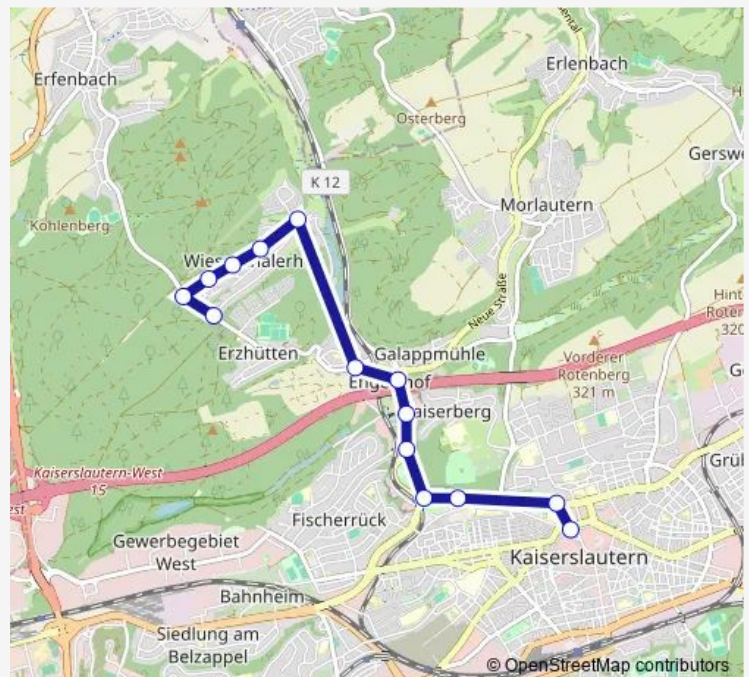

### Direction

Kaiserslaut., Wiesenthalerhof — Kaiserslaut., Stadtmitte

14 stops

[Open route schedule](#)

- Kaiserslaut., Wiesenthalerhof
- Kaiserslautern, Erfenbach. Weg
- Kaiserslautern, Am Hang
- Kaiserslaut., Am Hüttenbrunnen
- Kaiserslautern, Steig
- Kaiserslautern, Kreuzhof
- Kaisersl., Kaisermühle Ersatz
- Kaiserslautern, Engelshof
- Kaiserslautern, Kaiserberg
- Kaiserslautern, Neumühle
- Kaiserslautern, Westbahnhof
- Kaiserslautern, Kammgarn
- Kaiserslautern, Kreisverw.
- Kaiserslaut., Stadtmitte

### Route schedule

Kaiserslaut., Wiesenthalerhof — Kaiserslaut., Stadtmitte

Monday	—
Tuesday	—
Wednesday	—
Thursday	—
Friday	24:54-02:54 <sup>+1</sup>
Saturday	24:54-02:54 <sup>+1</sup>
Sunday	—

### Route info

Direction: Kaiserslaut., Wiesenthalerhof

Stops: 14

Trip Duration: 0 hour 14 min

## Direction

Kaiserslaut., Stadtmitte — Kaiserslaut., Wiesenthalerhof

27 stops

[Open route schedule](#)

Kaiserslaut., Stadtmitte

Kaiserslautern, Mühlstraße

Kaiserslautern, Kammgarn

Kaiserslautern, Alte Brücke