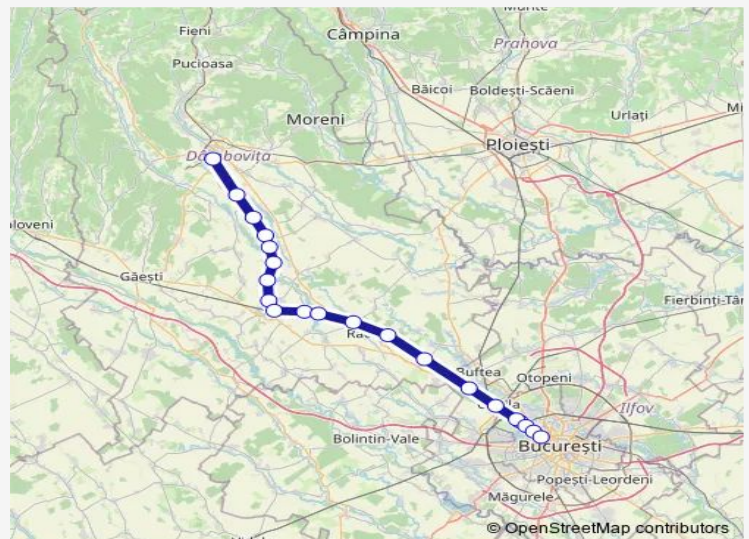

Rail R: Târgoviște - București Nord Gr.B
 R: Târgoviște - Văcărești h. - Cazaci h. - Nucet - Movila Dâmbovița h. - Bănești h. - Podu Rizii h. - Dâmbovicioara h. - Titu - Boteni h. - Conțești h. - Ghergani Hm. - Bâldana h. - Ciocănești Hm. - Săbăreni - Chitila - Depoul Buc.Triaj h. (Iiik) - Pajura Hm. (Iiik) - Carpați h. (Iiik) - București Basarab h. - București Nord Gr.B

Nucet

Movila Dâmbovița h.

Bănești h.

Podu Rizii h.

Dâmbovicioara h.

Titu

Boteni h.

Conțești h.

Monday 05:11-16:31

Tuesday 05:11-16:31

Wednesday 05:11-16:31

Thursday 05:11-16:31

Friday 05:11-16:31

Saturday 05:11-16:31

Sunday 05:11-16:31

Route info

Direction: Târgoviște

Stops: 21

Trip Duration: 1 hour 44 min

Pajura Hm. (liik)

Carpați h. (liik)

București Basarab h.

București Nord Gr.B

R: Târgoviște - București Nord Gr.B Rail time schedules and route maps are available in an offline PDF at busmaps.com. Use the busmaps.com website to see live bus times, train schedule or subway schedule, and step-by-step directions for all public transit in Bucharest