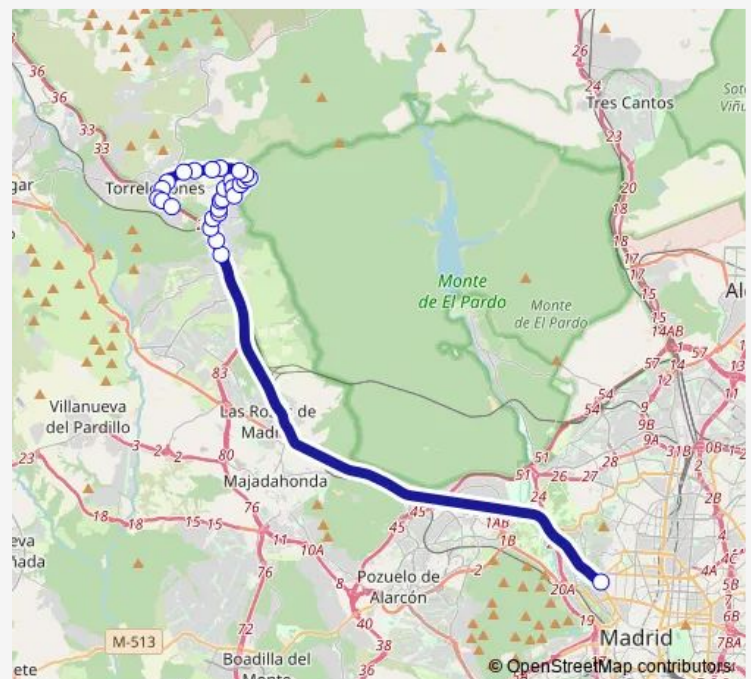

Av.Rodeo-Baja

Av.Rodeo-Av.La Loma

Av.Loma Nº38

Av.Hito-Av.Loma

Av.Hito-Fondo DEL Hito

Av.Pardo-Av.Monte

Av.Pardo-Clavel

Av.Pardo-Urb.Montealegre

### Route schedule

Intercambiador DE Moncloa — Pza.Abasto-C.C.Espacio Torrelodones

Monday 05:40-20:45

Tuesday 05:40-20:45

Wednesday 05:40-20:45

Thursday 05:40-20:45

Friday 05:40-20:45

Saturday 07:35-20:45

### Route info

Direction: Intercambiador DE Moncloa

Stops: 27

Trip Duration: 0 hour 50 min

686A — Madrid (Moncloa)-Torrelodones (Por Montealegre)

Av.Pardo-Urb.Arroyo DE Trofa

Av.Pardo-Urb.Peñalar

Av.Conde DE LAS Almenas-Arturo Pacios