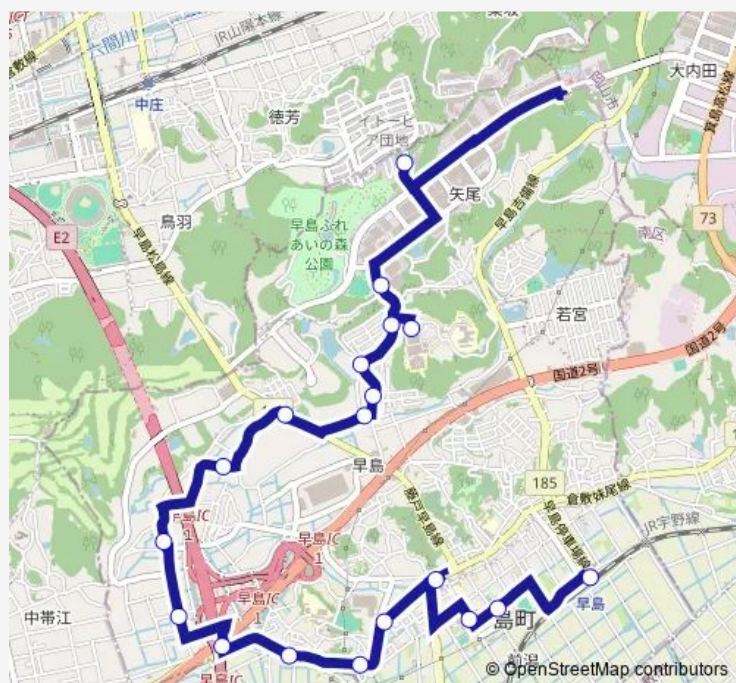

Direction

早島駅 — イトーピア

19 stops

[Open route schedule](#)

早島駅
早島町役場
オアシス早島
小浜の樋
片田
弁財天
宮崎
金田口
下野
金田
畑岡
備南台
大池
ニュー早島
中山南
中山広場
南岡山医療センター
深砂公園
イトーピア

Route schedule

早島駅 — イトーピア

| | |
|-----------|-------|
| Monday | 19:10 |
| Tuesday | 19:10 |
| Wednesday | 19:10 |
| Thursday | 19:10 |
| Friday | 19:10 |
| Saturday | — |
| Sunday | — |

Route info

Direction: 早島駅

Stops: 19

Trip Duration: 0 hour 20 min

Bus time schedules and route maps are available in an offline PDF at busmaps.com. Use the busmaps.com website to see live bus times, train schedule or subway schedule, and step-by-step directions for all public transit in Kurashiki

The schedule is provided in the local timezone. Times with "(+1)" indicate departures on the next day.

PDF file created on 2025-02-26

2024 BusMaps.com - All Rights Reserved