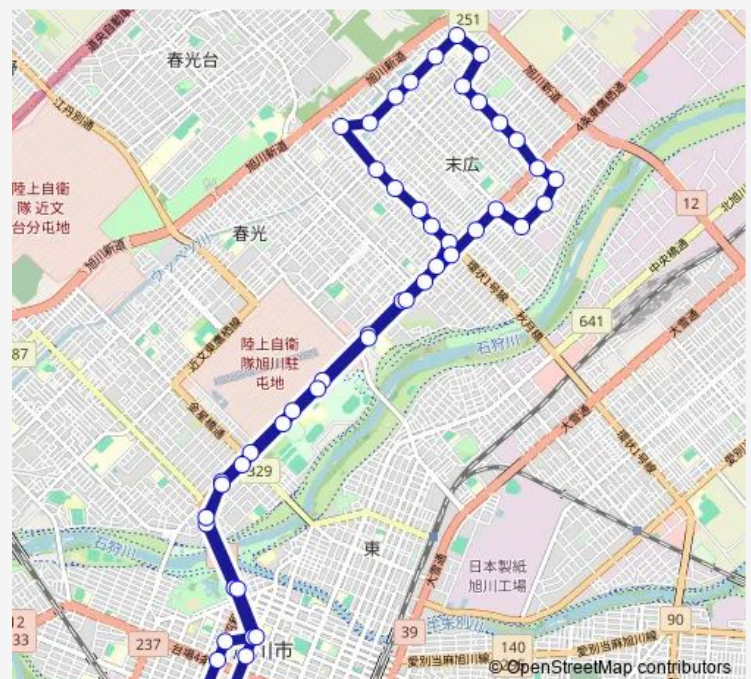

末広6条3丁目

末広6条5丁目

末広6条7丁目

Route schedule

旭川駅前 — 旭川駅前

Monday 11:50-15:50

Tuesday 11:50-15:50

Wednesday 11:50-15:50

Thursday 11:50-15:50

Friday 11:50-15:50

Saturday 11:50-17:50

Sunday 11:50-17:50

Route info

Direction: 旭川駅前

Stops: 50

Trip Duration: 1 hour 12 min