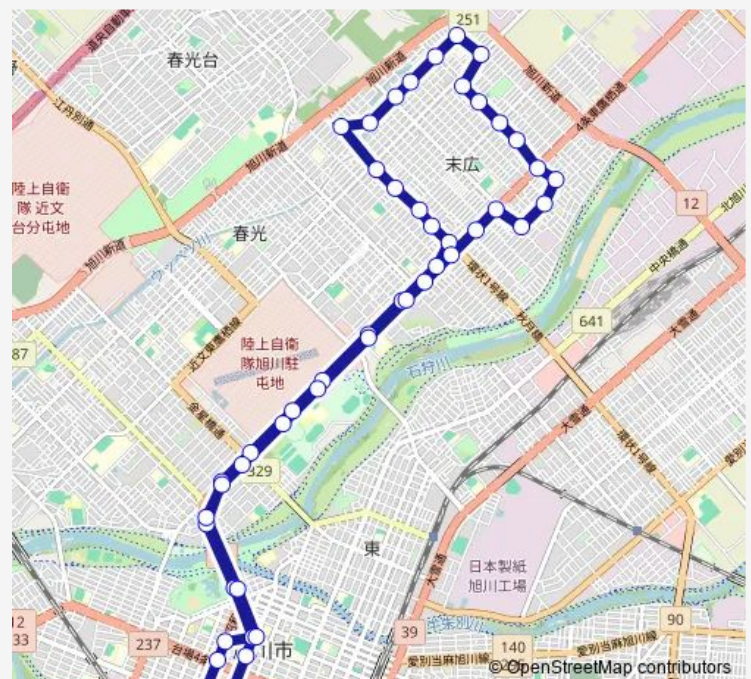

末広6条3丁目

末広6条5丁目

末広6条7丁目

Route schedule

旭川駅前 — 旭川駅前

Monday 11:50-15:50

Tuesday 11:50-15:50

Wednesday 11:50-15:50

Thursday 11:50-15:50

Friday 11:50-15:50

Saturday 11:50-17:50

Sunday 11:50-17:50

Route info

Direction: 旭川駅前

Stops: 50

Trip Duration: 1 hour 12 min