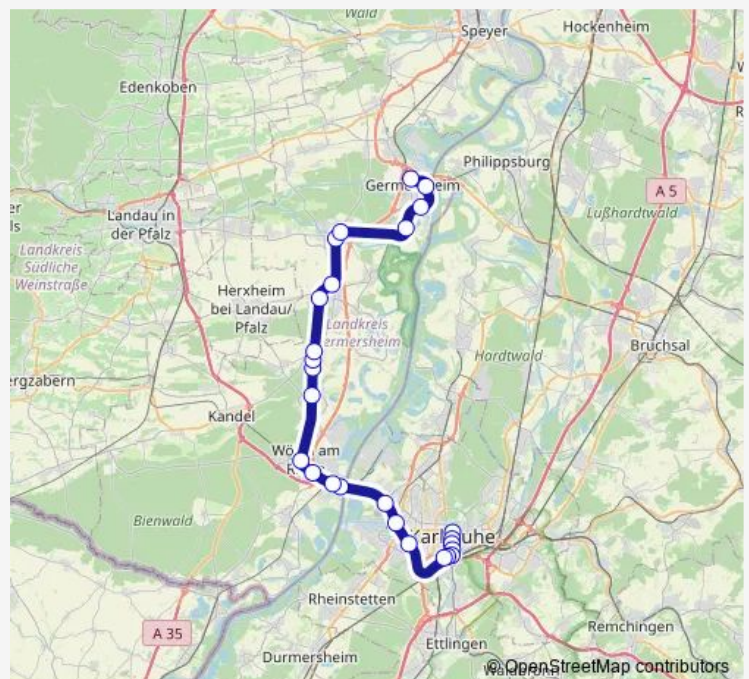

Karlsruhe-Knielingen Gleis 1

Maximiliansau, Eisenbahnstraße Gleis 2

Maximiliansau, West Gleis 2

Wörth/Rh, Bahnhof

Wörth, Zügelstr. Gleis 1

Jockgrim, Bahnhof Gleis 1

Rheinzabern, Alte Römerstraße Gleis 1

Rheinzabern, Rappengasse Gleis 1

Rheinzabern, Bahnhof Gleis 1

Rülzheim, Freizeitzentrum Gleis 1

Rülzheim, Bahnhof Gleis 1

Bellheim, Bahnhof Gleis 2

Route schedule

KA Marktplatz (Pyramide U) Gleis 5 (U) — Germersheim, Bahnhof

Monday 07:00-16:37

Tuesday 07:00-16:37

Wednesday 07:00-16:37

Thursday 07:00-16:37

Friday 07:00-16:37

Saturday —

Sunday —

Route info

Direction: KA Marktplatz (Pyramide U) Gleis 5 (U)

Stops: 26

Trip Duration: 1 hour 7 min

S52 — Karlsruhe - Germersheim

BusMaps

Bellheim, Am Mühlbuckel Gleis 2

Sondernheim, Bahnhof Gleis 1

Germersheim, Süd/Nolte Gleis 2

Germersheim, Mitte/Rhein Gleis 2