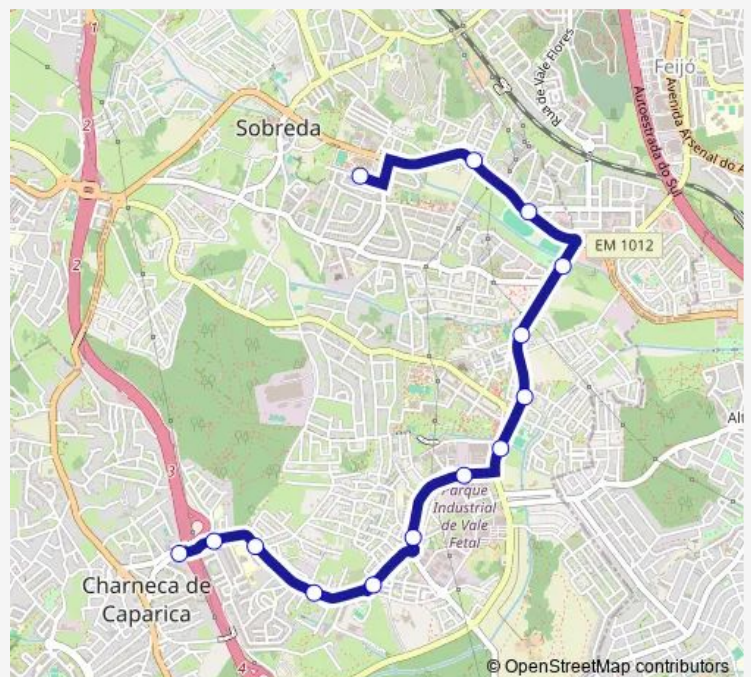

**Bus 3018 Charneca da Caparica - Sobreda**

[Go to website](#)

**Direction**

CH Caparica (Estr Bela Vista 191) — Sobreda (R Manuel Parada) Escola Sec

14 stops

[Open route schedule](#)

- CH Caparica (Estr Bela Vista 191)
- CH Capa Estr Bela Vista 179 (X) QTA Nova
- Vale Fetal Estr Bela Vista 186 (Escola)
- VL Fetal Estr Bela Vista (X) R Cris Lopes
- Estr Bela Vista 100 ROT Marco Geodésico
- VL Fetal Estr Bela Vista 71 (Rotunda)
- VL Figueira (Estr Bela Vista) CM Almada
- VL Figueira (R VL Figueira) Posto Abast
- VL Figueira (R VL Figueira) Cabine Edp
- R Vale Figueira 81 (Hospital Vet)
- VL Figueira (R VL Figueira) Centro Hip
- Sobreda (En10-1) Pista Muncip Atletismo
- Sobreda (En10-1 7A) B° S João
- Sobreda (R Manuel Parada) Escola Sec

**Route schedule**

CH Caparica (Estr Bela Vista 191) — Sobreda (R Manuel Parada) Escola Sec

Monday	07:35-12:30
Tuesday	07:35-12:30
Wednesday	07:35-12:30
Thursday	07:35-12:30
Friday	07:35-12:30
Saturday	—
Sunday	—

**Route info**

Direction: CH Caparica (Estr Bela Vista 191)

Stops: 14

Trip Duration: 0 hour 20 min

3018 — Charneca da Caparica - Sobreda

## Direction

Sobreda (R Manuel Parada) Escola Sec — CH Caparica (Estr Bela Vista 191)

15 stops

[Open route schedule](#)

Sobreda (R Manuel Parada) Escola Sec

Sobreda AV República (Centro Comercial)

Sobreda (En10-1 7A) B° S João