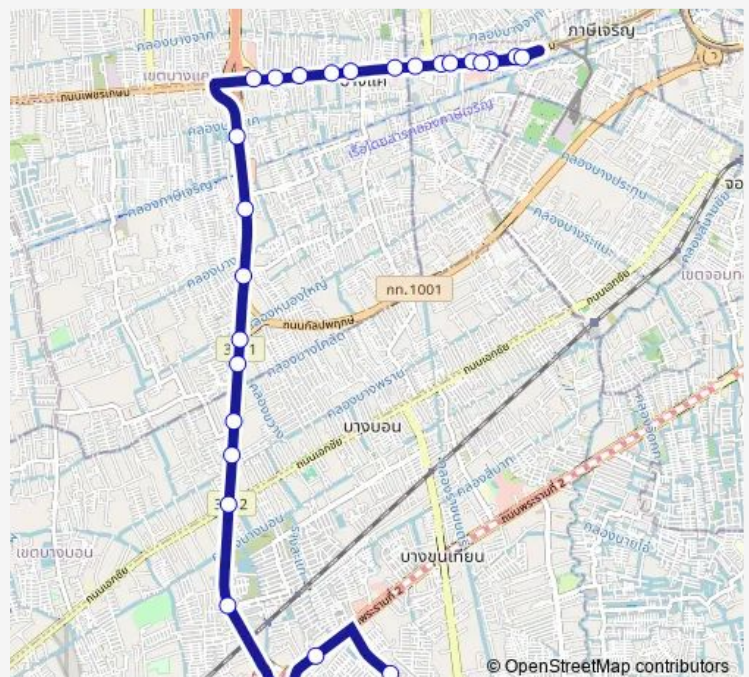

ตรงข้ามตลาดบางแค;Opposite Bangkhae Market

ตรงข้ามบ้านบางแค;Opposite Bangkhae Home Foundation

ซอยเพชรเกษม 58/1;Phet Kasem 58/1

Route schedule

จุดขึ้นลง;visual stop — จุดขึ้นลง;visual stop

Monday 00:00

Tuesday 00:00

Wednesday 00:00

Thursday 00:00

Friday 00:00

Saturday 00:00

Sunday 00:00

Route info

Direction: จุดขึ้นลง;visual stop

Stops: 26

Trip Duration: 0 hour 50 min

ต.6 — การเคหะชุมชนธนบุรี - ห้างสรรพสินค้าฟิวเจอร์
ปาร์คบางแค;Thonburi Housing - Future Park Bang Khae...

ซอยเพชรเกษม 58;Phet Kasem 58

ตรงข้ามสี่คอนบางแค;Seacon Bangkae (Opposie)