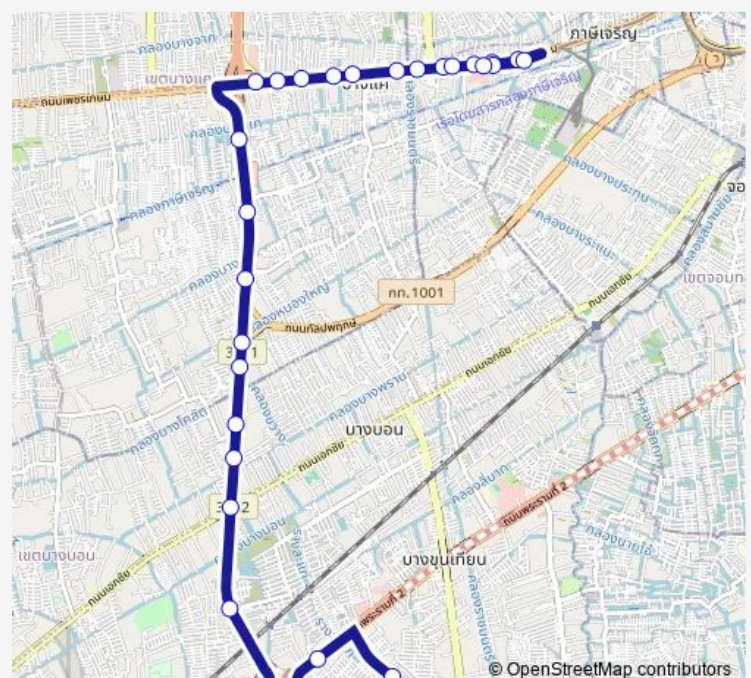

ตรงข้ามตลาดบางแค;Opposite Bangkhae Market

ตรงข้ามบ้านบางแค;Opposite Bangkhae Home Foundation

ซอยเพชรเกษม 58/1;Phet Kasem 58/1

Route schedule

จุดขึ้นลง;visual stop — จุดขึ้นลง;visual stop

Monday 00:00

Tuesday 00:00

Wednesday 00:00

Thursday 00:00

Friday 00:00

Saturday 00:00

Sunday 00:00

Route info

Direction: จุดขึ้นลง;visual stop

Stops: 26

Trip Duration: 0 hour 50 min

ต.6 — การเคหะชุมชนธนบุรี - ห้างสรรพสินค้าฟิวเจอร์
ปาร์คบางแค;Thonburi Housing - Future Park Bang Khae...

ซอยเพชรเกษม 58;Phet Kasem 58

ตรงข้ามซีคอนบางแค;Seacon Bangkae (Opposite)