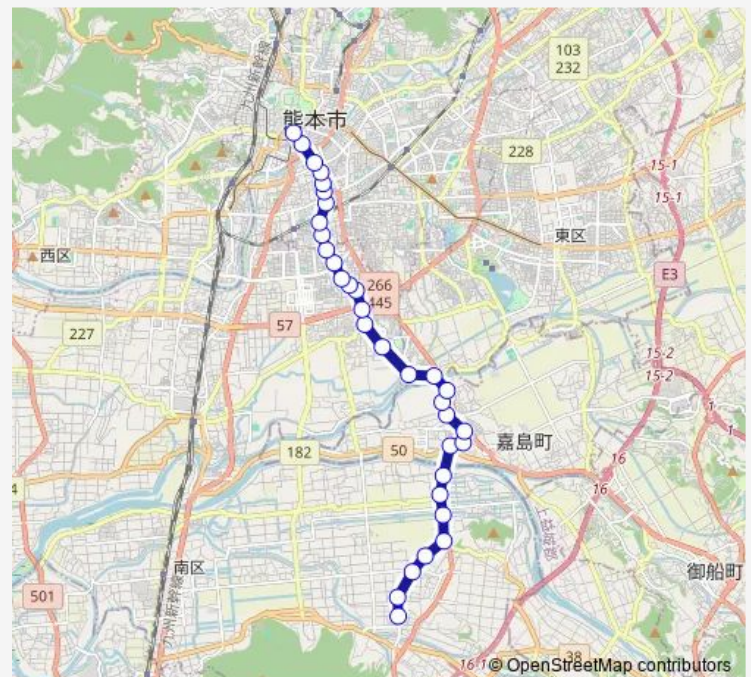

Thursday 06:35-21:21

Friday 06:35-21:21

Saturday 06:50-22:05

Sunday 06:50-19:30

Route info

Direction: 城南

Stops: 33

Trip Duration: 0 hour 45 min

M6-1 : 城南→イオン→田迎→桜町バスターミナル

出仲間 (旧浜線)

田迎一里木

田迎西

ガス会社前

萩原 (熊本)

南熊本

春竹新道