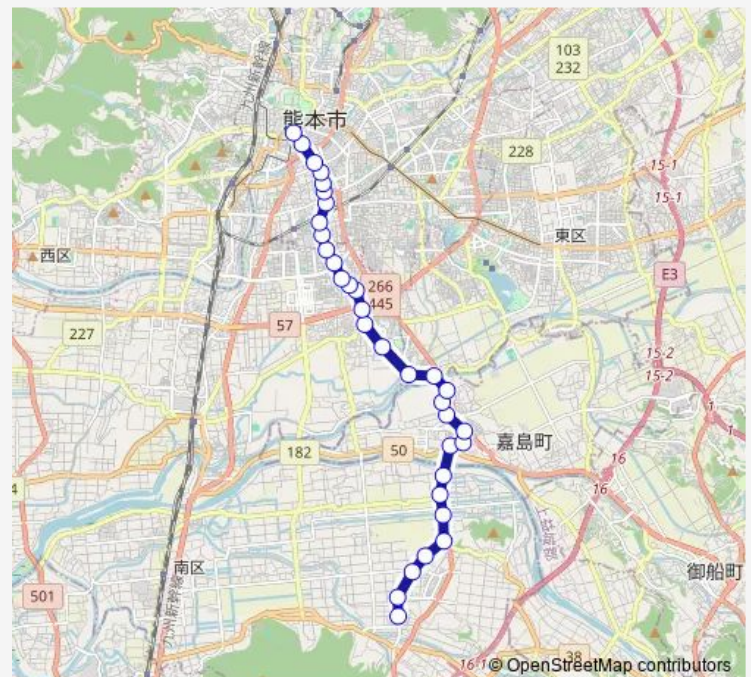

Thursday 06:35-21:21

Friday 06:35-21:21

Saturday 06:50-22:05

Sunday 06:50-19:30

Route info

Direction: 城南

Stops: 33

Trip Duration: 0 hour 43 min

■ M6-1 : 城南→イオン→田迎→桜町バスターミナル

出仲間 (旧浜線)

田迎一里木

田迎西

ガス会社前

萩原 (熊本)

南熊本

春竹新道