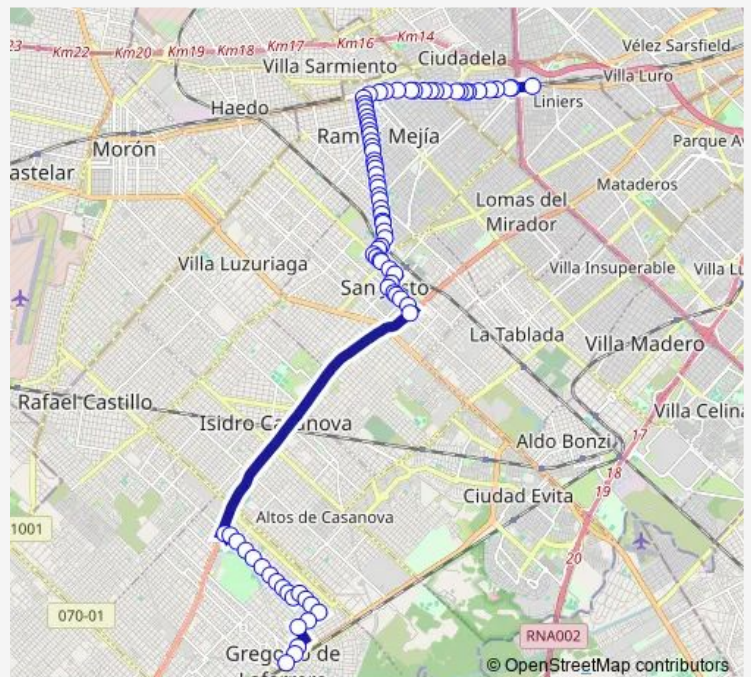

Thursday 05:00-07:30

Friday 05:00-07:30

Saturday —

Sunday —

Route info

Direction: Esteban Echeverría 6301-6309

Stops: 78

Trip Duration: 1 hour 4 min

96Y — Jnamba096

BusMaps

AVENIDA DOCTOR IGNACIO ARIETA 3600-3628

Avenida Doctor Ignacio Arieta 3400-3498

Avenida Doctor Ignacio Arieta 3200-3298

Avenida Doctor Ignacio Arieta 3000-3098

AVENIDA DOCTOR IGNACIO ARIETA 2844

Avenida Presidente Doctor Arturo U. Illia 2250-229

Presidente Juan Domingo Perón 2702-2800

Presidente Juan Domingo Perón 2701-2799

Presidente Juan Domingo Perón 2602-2700

Florencio Varela 2099-2127

Florencio Varela 1899-1999