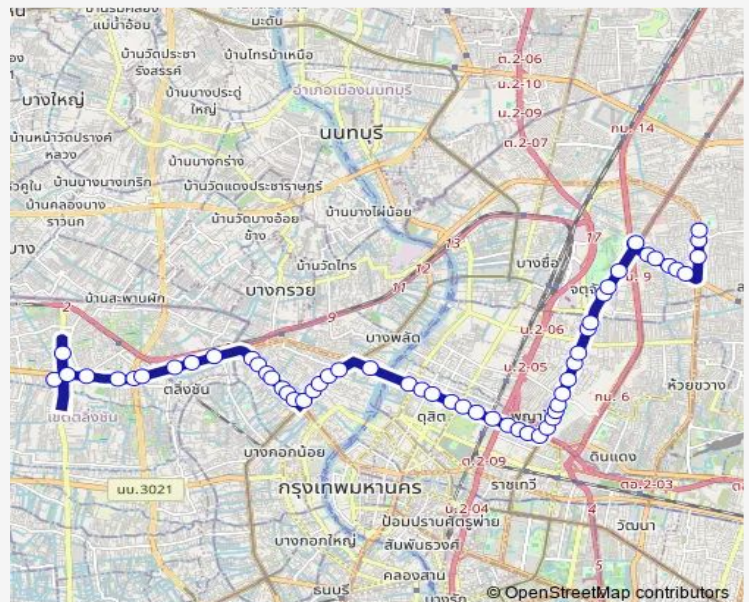

### Route schedule

สายใต้ใหม่ ตลิ่งชัน (ท่ารถเมล์เข้าเมือง); Southern Bus Terminal Taling Chan (City Zone) — ตรงข้าม ม.ราชภัฏจันทรเกษม; Chandrakasem Rajabhat University (opposite)

Monday 00:01

Tuesday 00:01

### Route info

Direction: สายใต้ใหม่ ตลิ่งชัน (ท่ารถเมล์เข้าเมือง); Southern Bus Terminal Taling Chan (City Zone)

Stops: 56

Trip Duration: 1 hour 30 min

4-38 (28) — สายใต้ใหม่ (ตลิ่งชัน) - ม.ราชภัฏจันทรเกษม; Bus Terminal Southern (Talingchan) - ...