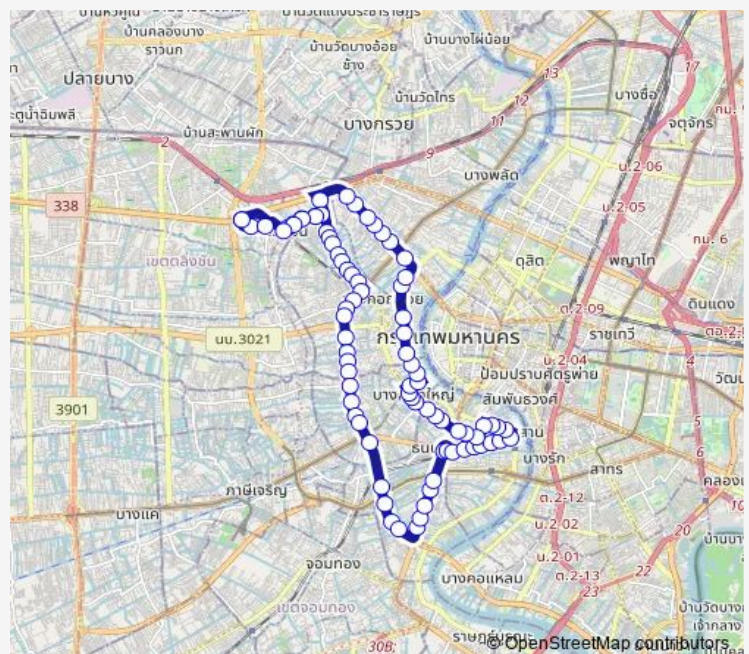

Route schedule

ปากทางเข้าถนนฉิมพลี (ฝั่ง สน.ตลิ่งชัน); Entrance Chimphli Road (Talingchan Police Station side) — ปากทางเข้าถนนฉิมพลี (ฝั่ง สน.ตลิ่งชัน) -จุดสิ้นสุด; Entrance Chimphli Road (Talingchan Police Station Side)

Monday	00:01
Tuesday	00:01
Wednesday	00:01
Thursday	00:01
Friday	00:01
Saturday	00:01
Sunday	00:01

Route info

Direction: ปากทางเข้าถนนฉิมพลี (ฝั่ง สน.ตลิ่งชัน); Entrance Chimphli Road (Talingchan Police Station side)

Stops: 83

Trip Duration: 2 hour 1 min

สน.บางกอกน้อย;Bangkok Noi District Office

ตรงข้ามตลาดบางขุนศรี;Opposite Bang Khun Sri Market

ฟู้ดแลนด์รัฐสุนิทวงศ์;Foodland Charansanitwong

ตรงข้ามตลาดนครหลวง;Opposite Nakhon Luang Market