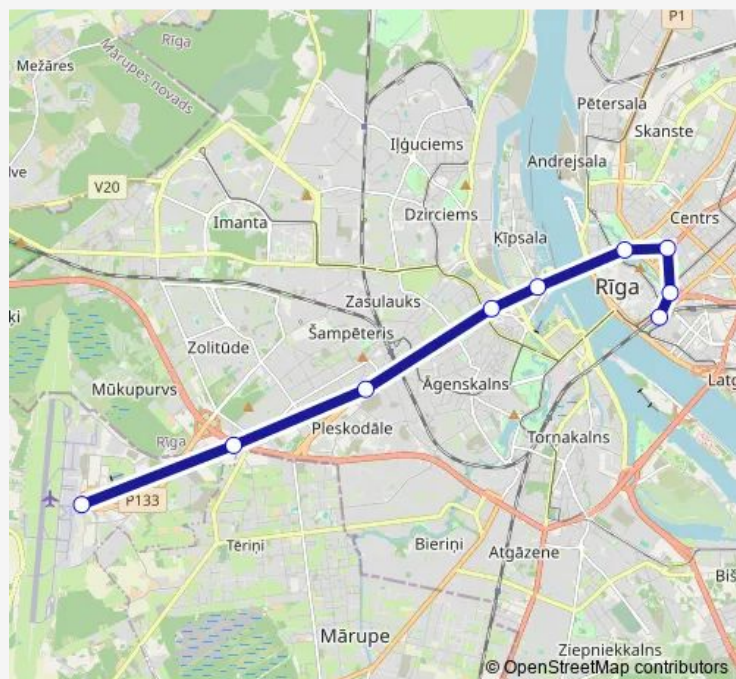

Monday 10:15-18:30

Tuesday 10:15-18:30

Wednesday 10:15-18:30

Thursday 10:15-18:30

Friday 10:15-18:30

Saturday 10:15-18:30

Sunday 10:15-18:30

Route info

Direction: Rīgas lidosta

Stops: 9

Trip Duration: 0 hour 33 min

■ K5442 — Riga-RIX Rigas lidosta

Direction

Rīga (Prāgas iela) — Rīgas lidosta

9 stops

[Open route schedule](#)