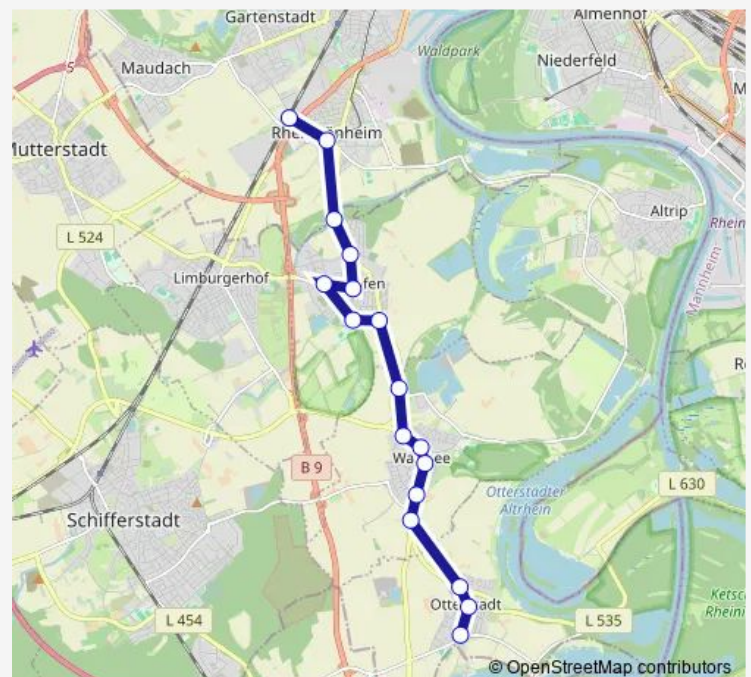

### Direction

Limburgerhof, Bahnhof — Neuhofen, Unterwald

8 stops

[Open route schedule](#)

Limburgerhof, Bahnhof

Limburgerhof, Burgunder Platz

Neuhofen, Carl-Reiß-Straße

Neuhofen, Woogstraße

### Route schedule

Limburgerhof, Bahnhof — Neuhofen, Unterwald

Monday —

Tuesday —

Wednesday —

Thursday —

Friday —

Saturday —

### Route info

Direction: Limburgerhof, Bahnhof

Stops: 8

Trip Duration: 0 hour 11 min

## Route info

Direction: Otterstadt, Kreuz

Stops: 17

Trip Duration: 0 hour 23 min