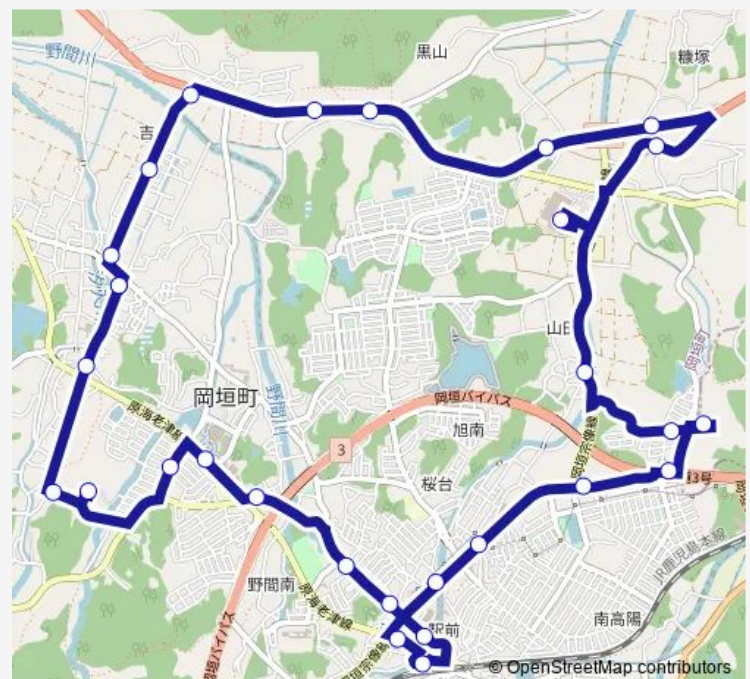

山田

イオン岡垣ショッピングセンター

糠塚

Route schedule

中央公民館前 — 中央公民館前

Monday 15:05

Tuesday 15:05

Wednesday 15:05

Thursday 15:05

Friday 15:05

Saturday 15:05

Sunday 15:05

Route info

Direction: 中央公民館前

Stops: 29

Trip Duration: 0 hour 44 min