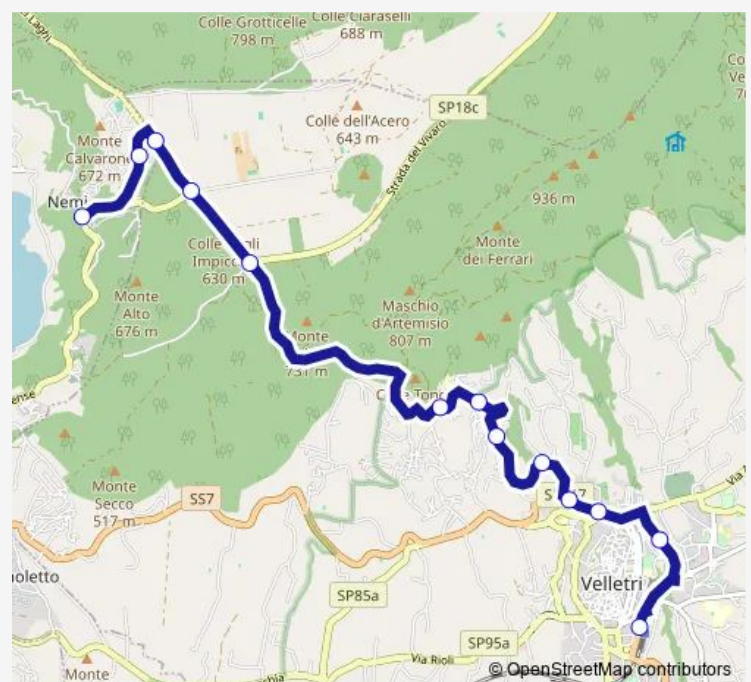

Velletri | Viale Roma Viale Diaz # f3540

Velletri | Viale Roma Via Laghi # f3541

Velletri | Via Laghi (Tiro a Segno) # f13169

Velletri | Via Laghi, 140 # f13580

Velletri | Via Laghi Via Curvone # f13170

Velletri | Ospedale S. Raffaele # f13171

Velletri | Via Laghi Via Vivaro # f13172

Velletri | Pian di Gerri # f13173

Nemi | Via dei Laghi # f13174

Nemi | Via delle Colombe # f13581

Nemi | Piazza Roma # f13582

Route schedule

Velletri | Stazione FS # f2818 — Nemi | Piazza Roma # f13582

Monday	—
Tuesday	—
Wednesday	—
Thursday	—
Friday	—
Saturday	06:40
Sunday	—

Route info

Direction: Velletri | Stazione FS # f2818

Stops: 13

Trip Duration: 0 hour 20 min

Velletri - Nemi # VI048a

Bus time schedules and route maps are available in an offline PDF at busmaps.com. Use the busmaps.com website to see live bus times, train schedule or subway schedule, and step-by-step directions for all public transit in Velletri