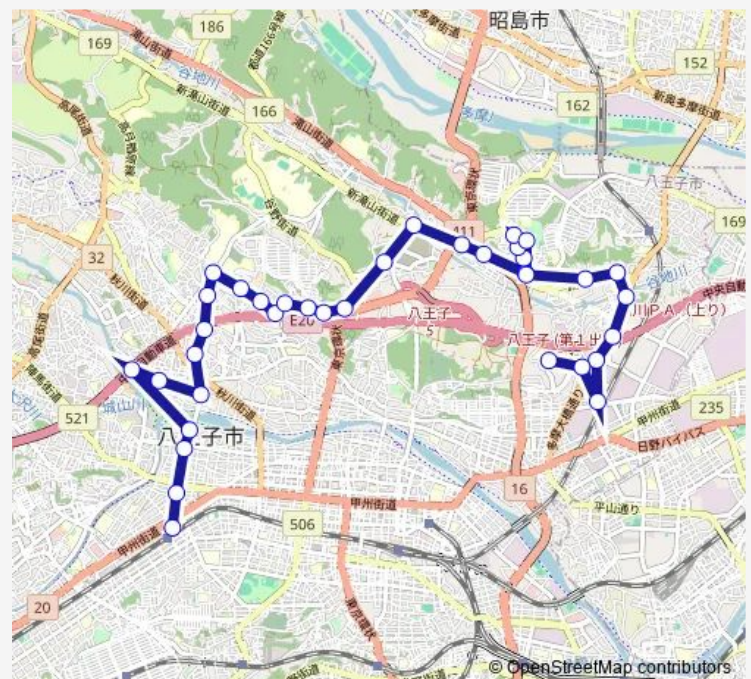

Bus 北部コース〔東海大学八王子病院方面〕

[Go to website](#)

Direction

西八王子駅（北口） — 東海大学八王子病院

36 stops

[Open route schedule](#)

- 西八王子駅（北口）
- 日吉八王子神社入口
- 市役所南（八王子市役所）
- 八王子市役所
- 清川交通遊園
- 清川1号公園
- 鶴巻橋
- 中野上町5丁目
- 中野上町北
- 西中野団地
- 中野市民センター
- 甲の原中央
- 甲の原市民農園
- 子安神社北
- 多摩病院前
- 馬場谷戸会館
- 馬場谷戸中央
- 馬場谷戸
- 星谷坂
- 道の駅八王子滝山入口
- 左入橋（はちバス）

Route schedule

西八王子駅（北口） — 東海大学八王子病院

| | |
|-----------|-------------|
| Monday | 08:00-16:40 |
| Tuesday | 08:00-16:40 |
| Wednesday | 08:00-16:40 |
| Thursday | 08:00-16:40 |
| Friday | 08:00-16:40 |
| Saturday | 08:00-16:40 |
| Sunday | 08:00-16:40 |

Route info

Direction: 西八王子駅（北口）

Stops: 36

Trip Duration: 0 hour 55 min

■ 北部コース〔東海大学八王子病院方面〕

BusMaps

竜光寺

宇津木郵便局

Friday 09:05-17:45

Saturday 09:05-17:45

Sunday 09:05-17:45

Route info

Direction: 東海大学八王子病院

Stops: 36

Trip Duration: 1 hour 0 min

中野市民センター