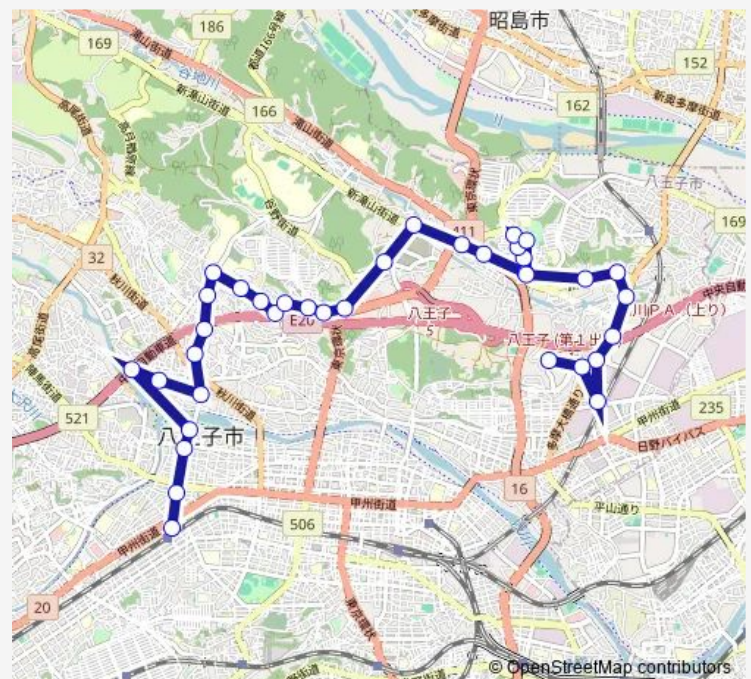

星谷坂

道の駅八王子滝山入口

左入橋（はちバス）

Route schedule

西八王子駅（北口） — 東海大学八王子病院

Monday 08:00-16:40

Tuesday 08:00-16:40

Wednesday 08:00-16:40

Thursday 08:00-16:40

Friday 08:00-16:40

Saturday 08:00-16:40

Sunday 08:00-16:40

Route info

Direction: 西八王子駅（北口）

Stops: 36

Trip Duration: 0 hour 55 min

■ 北部コース〔東海大学八王子病院方面〕

BusMaps

竜光寺

宇津木郵便局

コーポランド入口

青空公園西

コーポランド北

コーポランド東

東海大学八王子病院

Direction

東海大学八王子病院 — 西八王子駅 (北口)

36 stops

[Open route schedule](#)

東海大学八王子病院

石川南

北八王子駅 (はちバス)