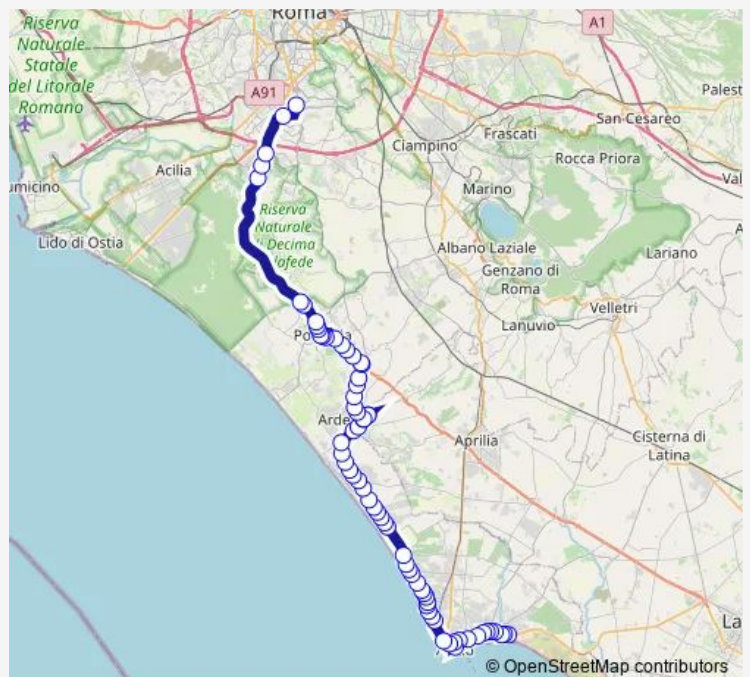

Anzio | Lido di Marechiaro # f12412

Anzio | Via Ardeatina Via Odino # f12413

Anzio | Lido delle Sirene # f12414

Anzio | Via Ardeatina Via Circe # f12415

Anzio | Lido di Cincinnato # f12416

Anzio | Via Ardeatina Via Robinie # f12417

Route schedule

Nettuno | Autostazione # f00095 — Roma | Laurentina (Metro B) # f2693

Monday	—
Tuesday	—
Wednesday	—
Thursday	—
Friday	—
Saturday	—
Sunday	10:30-18:30

Route info

Direction: Nettuno | Autostazione # f00095

Stops: 71

Trip Duration: 2 hour 5 min

Nettuno - Roma Laurentina # Cn8d

Anzio | Via Ardeatina Via Belvedere # f12418

Anzio | Via Ardeatina Via Ninfa Alburnea # f12419

Anzio | Via Ardeatina V.le Marina # f12421

Anzio | Via Ardeatina (Lido di Enea) # f12422

Anzio | Via Ardeatina Viale Acqua Marina # f12423

Anzio | Via Ardeatina Via 5 Miglia # f12425

Anzio | Via Ardeatina Via Mughetti # f12426

Anzio | Via Ardeatina (Lido dei Pini) # f12427