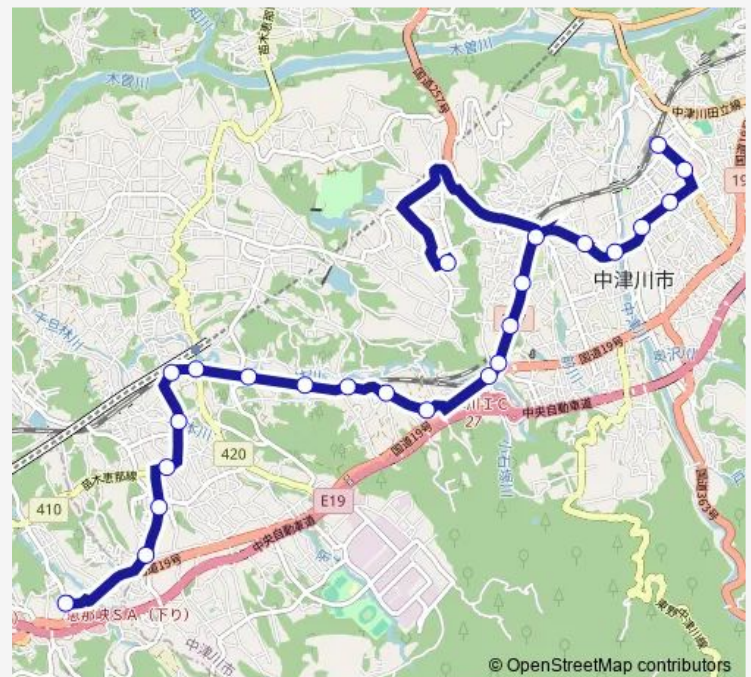

## Route schedule

中津川駅前 — 東鉄恵那車庫

Monday 07:40-17:40

Tuesday 07:40-17:40

Wednesday 07:40-17:40

Thursday 07:40-17:40

Friday 07:40-17:40

Saturday 08:20-16:40

## Route info

Direction: 中津川駅前

Stops: 25

Trip Duration: 0 hour 45 min

茄子川

坂本中町

坂本三坂

東鉄恵那車庫