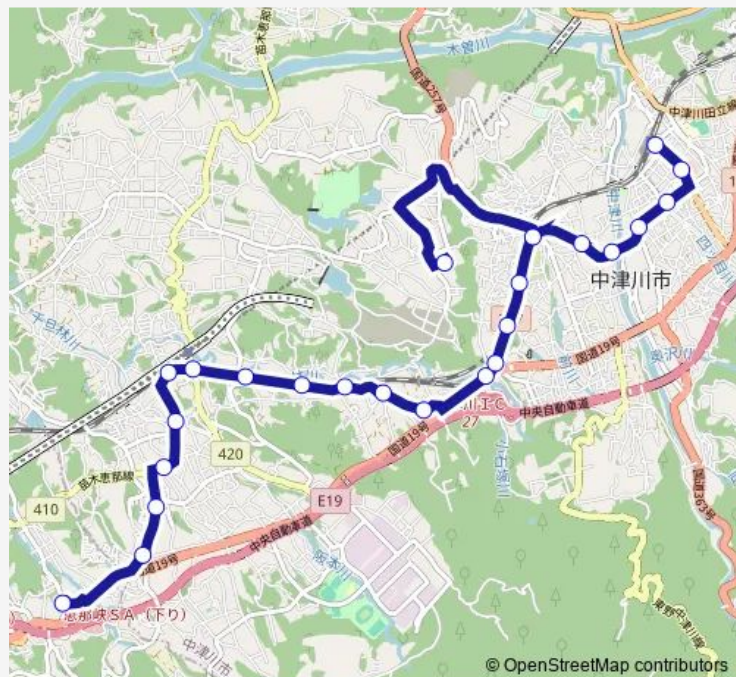

Saturday 08:20-16:40

Sunday 08:20-16:40

Route info

Direction: 中津川駅前

Stops: 25

Trip Duration: 0 hour 45 min

茄子川

坂本中町

坂本三坂

東鉄恵那車庫

Direction

東鉄恵那車庫 — 中津川駅前

24 stops

[Open route schedule](#)

東鉄恵那車庫

坂本三坂

Monday 06:55-18:20

Tuesday 06:55-18:20

Wednesday 06:55-18:20

Thursday 06:55-18:20

Friday 06:55-18:20

Saturday 09:00-17:20

Sunday 09:00-17:20

Route info