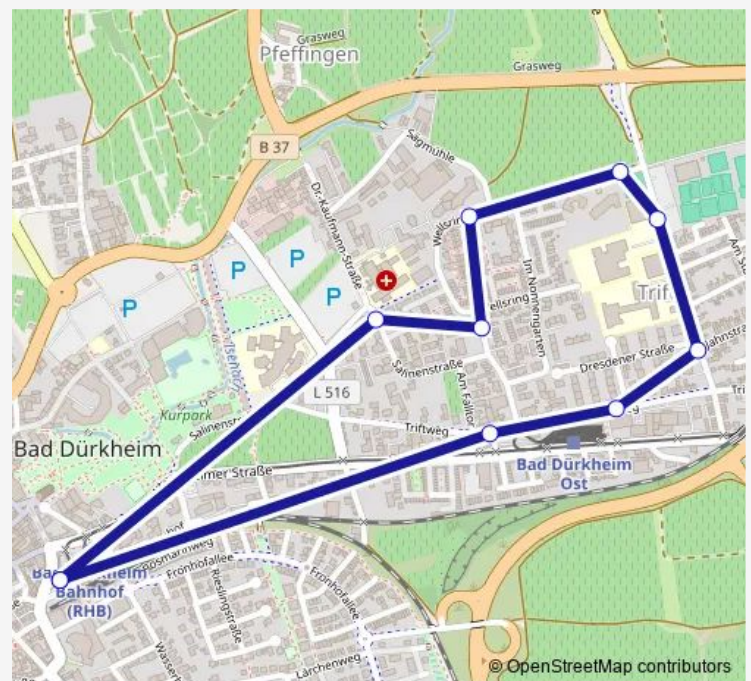

Bad Dürkheim, Kanalstraße

Bad Dürkheim, Schulzent. Trift

Bad Dürkheim, Altenheim

Bad Dürkheim. Wellsring

Bad Dürkheim, Salinenstraße

Bad Dürkheim, Bahnhof

### Route schedule

Bad Dürkheim, Gustav-Kirchhoff-Str. — Bad Dürkheim, Bahnhof

Monday	06:45-18:49
Tuesday	06:45-18:49
Wednesday	06:45-18:49
Thursday	06:45-18:49
Friday	06:45-18:49
Saturday	—
Sunday	—

### Route info

Direction: Bad Dürkheim, Gustav-Kirchhoff-Str.

Stops: 9

Trip Duration: 0 hour 15 min

## Route info

Direction: Bad Dürkheim, Bahnhof

Stops: 10

Trip Duration: 0 hour 13 min