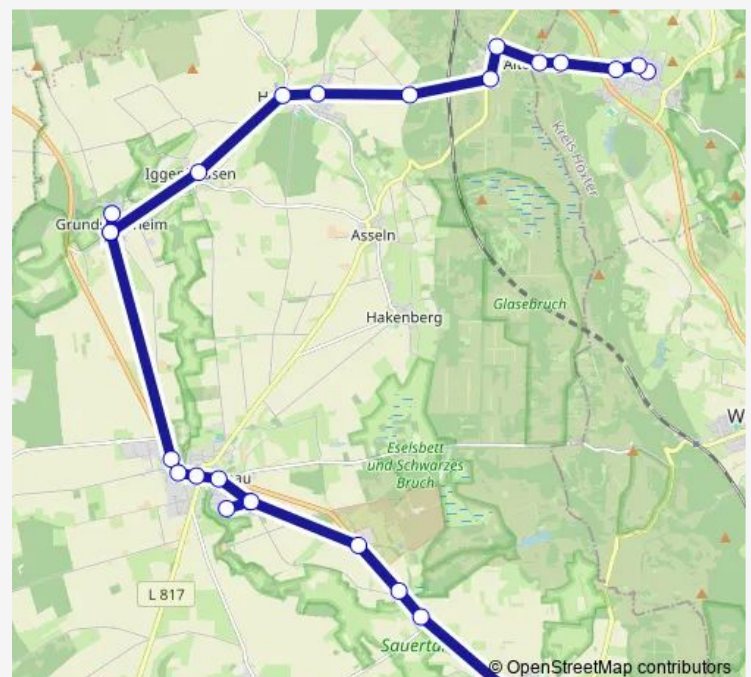

### Route schedule

Li-Kleinenberg, Post — B.D-Neuenheerse, Wendeplatz

Monday 06:36

Tuesday 06:36

Wednesday 06:36

Thursday 06:36

Friday 06:36

Saturday —

### Route info

Direction: Li-Kleinenberg, Post

Stops: 26

Trip Duration: 0 hour 39 min

■ 487 — Schulverkehr Neuenheerse Husen/Kleinenberg - Lichtenau - Neuenheerse **BusMaps**

B.D-Neuenheerse, Ziegelei

B.D-Neuenheerse, Alte Ziegelei

## Route info

Direction: Li-Husen, Sägewerk

Stops: 23

Trip Duration: 0 hour 48 min

## Route info

Direction: B.D-Neuenheerse, Wendeplatz

Stops: 23

Trip Duration: 0 hour 49 min