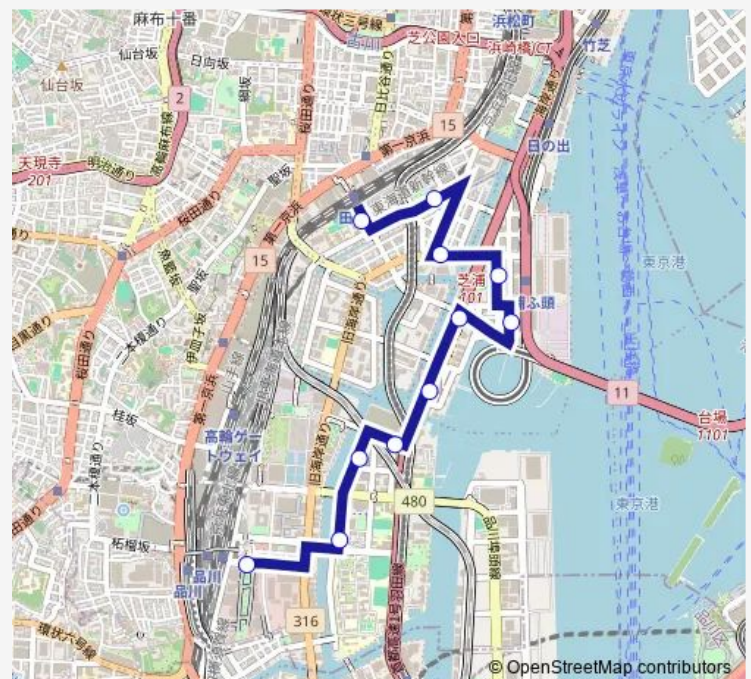

### Route schedule

田町駅東口 — 品川駅港南口

Monday 06:35-19:08

Tuesday 06:35-19:08

Wednesday 06:35-19:08

Thursday 06:35-19:08

Friday 06:35-19:08

Saturday 07:30-18:31

Sunday 07:30-18:31

### Route info

Direction: 田町駅東口

Stops: 11

Trip Duration: 0 hour 22 min