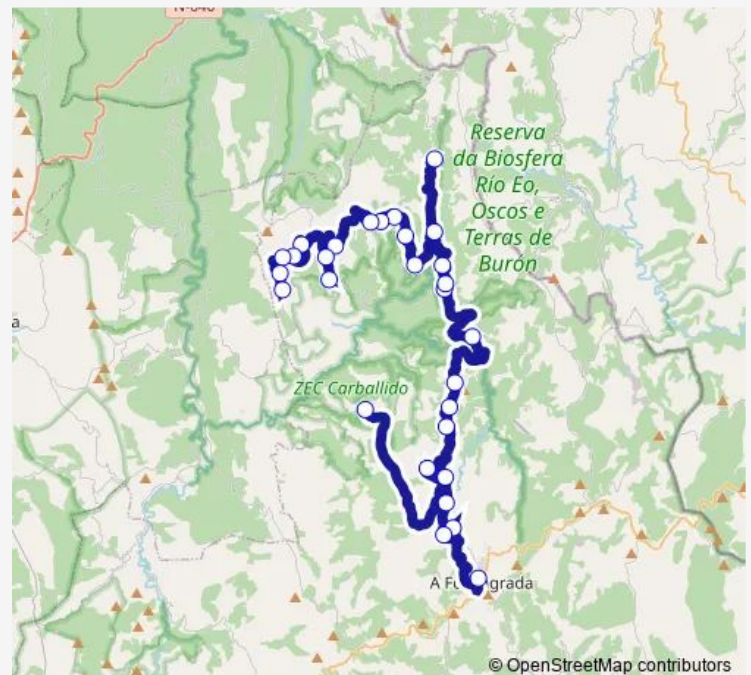

Dradas

Llacín

Vilar de Carballido

Route schedule

A Fonsagrada — RIO DE Sabugos

Monday	13:30
Tuesday	13:30
Wednesday	13:30
Thursday	13:30
Friday	13:30
Saturday	—
Sunday	—

Route info

Direction: A Fonsagrada

Stops: 29

Trip Duration: 1 hour 29 min

■ XG634018 — A Fonsagrada-Rio de Sabugos

Graña de Carballido

Carballido

Gromaz

Veiga dos Vinteiros

Rebordela