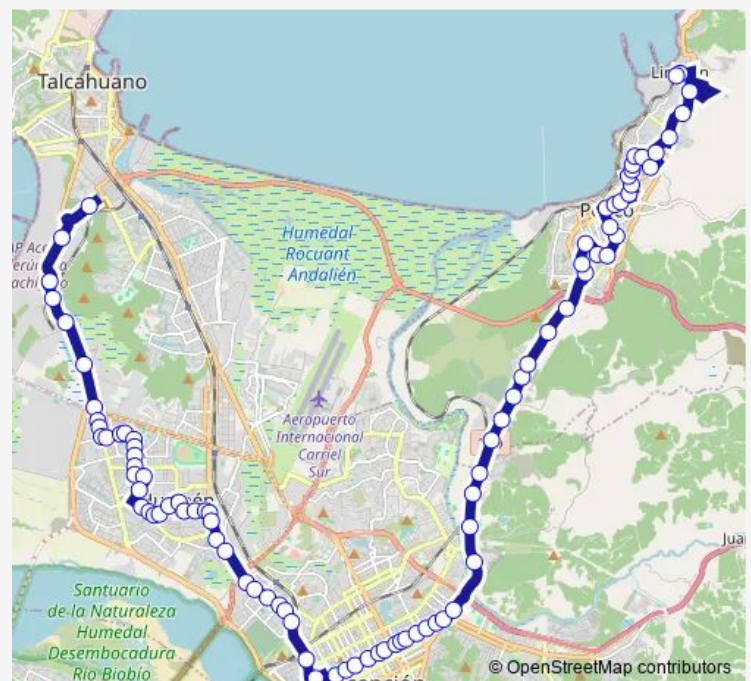

Granada - Alemania

Ejercitos De Salvacion / Poniente

Bremen - Frankfurt / Sur

### Route schedule

Gran Bretana 1200 / Poniente — Terminal Lirquen

Monday 06:00-23:30

Tuesday 06:00-23:30

Wednesday 06:00-23:30

Thursday 06:00-23:30

Friday 06:00-23:30

Saturday 06:00-23:40

### Route info

Direction: Gran Bretana 1200 / Poniente

Stops: 90

Trip Duration: 1 hour 19 min

Bremen - Atenas / Sur

Bremen - Palermo

La Reconquista - Quillon

La Reconquista - Toscana / Sur

Camino Viejo 176

Los Olivos - H Mery / Oriente

Los Olivos - Carlos Condell / Oriente

San Luis - El Jardin

Cementerio

El Manzano - Pje 2

Ruta 150 - Los Manios / Oriente

Pedro Aguirre Cerda - Carlos Duarte / Sur