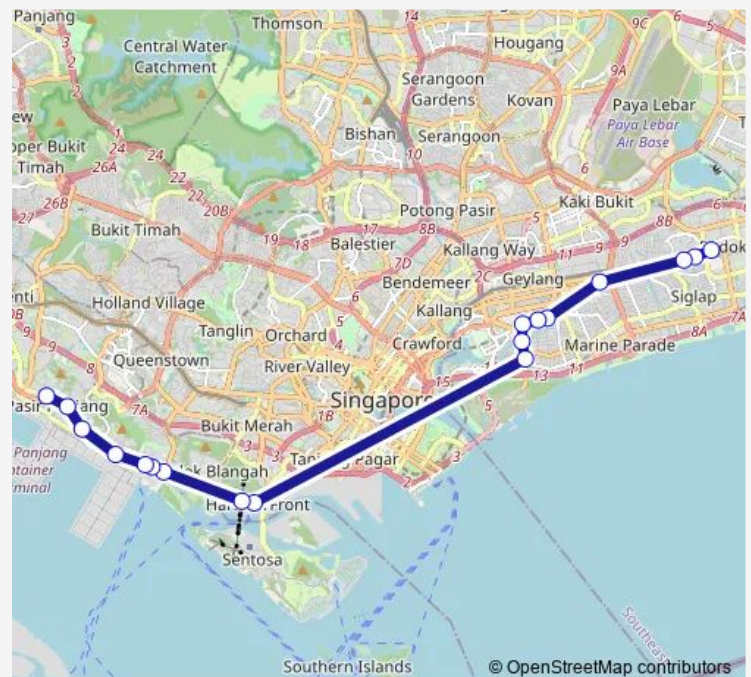

Opp Harbourfront Int

Labrador Pk Stn

Opp Mapletree Biz City

Pasir Panjang Ctr

Aft Pasir Panjang Stn

Opp Haw Par Villa Stn

Opp S'pore Science Pk li

Opp Heng Mui Keng Terr

Route schedule

Bedok Int — Opp Heng Mui Keng Terr

Monday 07:06

Tuesday 07:06

Wednesday 07:06

Thursday 07:06

Friday 07:06

Saturday —

Sunday —

Route info

Direction: Bedok Int

Stops: 18

Trip Duration: 1 hour 36 min

■ 30e

BusMaps

Direction