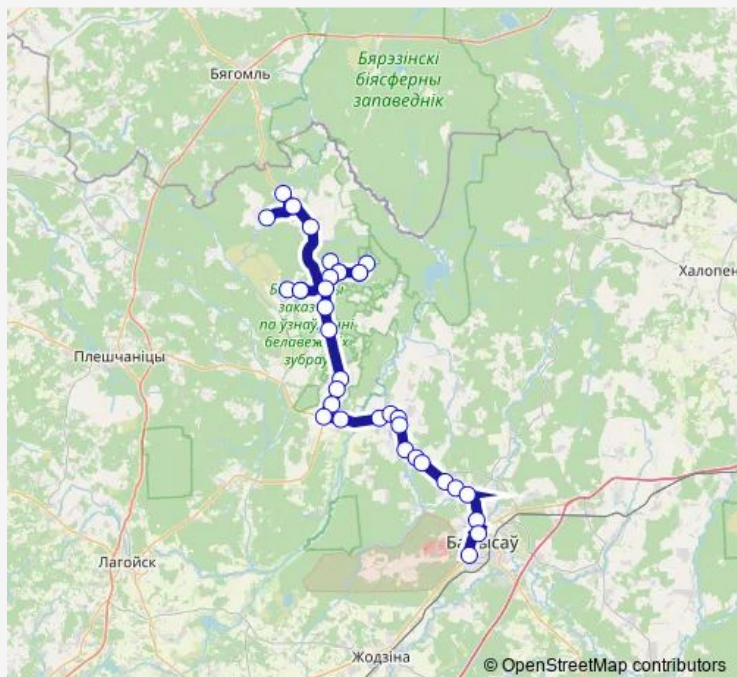

Route schedule

Нивки — Аўтавакзал Барысаў

Monday	—
Tuesday	08:40
Wednesday	—
Thursday	08:40
Friday	—
Saturday	—
Sunday	—

Route info

Direction: Нивки

Stops: 37

Trip Duration: 2 hour 29 min

■ 280бс (Борисов - Нивки)

BusMaps

Зембинская больница

Зембин

Каменка

Костюки

Веселово

Поворот на Заболотье

Большая Тростяница

Friday

—

Saturday

—

Sunday

—

Route info

Direction: Аўтавакзал Барысаў

Stops: 37

Trip Duration: 2 hour 29 min

Рудня

Усохи

Берёзовщина

Смоляры

Горелый Луг

Ганцевичи