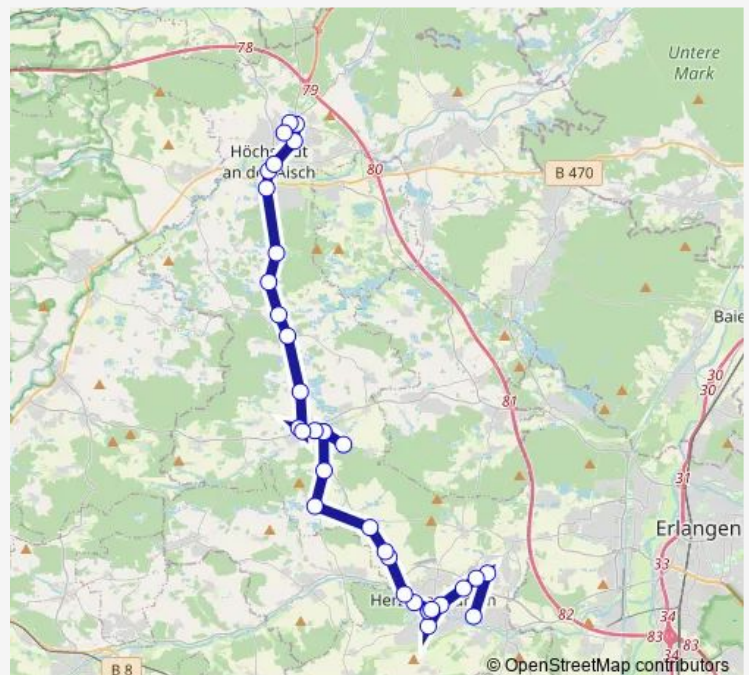

Bus 204

[Go to website](#)

Direction

Herzo Base Münchener Str. — Höchst.(A) Schwedensch.

33 stops

[Open route schedule](#)

Herzo Base Münchener Str.
 Herzogenaurach Zeppelinstr.
 Herzogenaurach Puma Way
 Herzogenaurach Am Hallertürlein
 Herzo. Berufsschule Wendeschl.
 Herzogenaurach Gymnasium
 Herzo. Realschule/H.-Maier-Str
 Herzogenaurach Badgasse
 Herzogenaurach An der Bieg
 Herzogenaurach Atlantis
 Welkenbach Holzäckerstr.
 Welkenbach Nankendorfer Str.
 Hammerbach Hammerbacher Str.
 Buch (b. Weisendorf)
 Nankendorf (b. Weisendorf)
 Weisendorf Schule
 Weisendorf Waldfriedhof
 Weisendorf Schule
 Weisendorf Badweiher
 Weisendorf Lindenstr.
 Weisend. Neustadter Str.

Route schedule

Herzo Base Münchener Str. — Höchst.(A) Schwedensch.

Monday	16:20
Tuesday	16:20
Wednesday	16:20
Thursday	16:20
Friday	16:20
Saturday	—
Sunday	—

Route info

Direction: Herzo Base Münchener Str.

Stops: 33

Trip Duration: 1 hour 3 min

■ 204

Oberlindach

Abzw. Schmiedelberg

Boxbrunn (b. Weisendorf)

Großneuses

Kleinneuses Mitte

Höchstadt (A) Fürther Str

Höchstadt (A) Aischwiese

Höchstadt (A) Schillerplatz

Höchst.(A) D.-Bosco-Sch.

Etzelskirchen Schule

Höchstadt (A) Altenheim

Höchst.(A) Schwedensch.

Direction