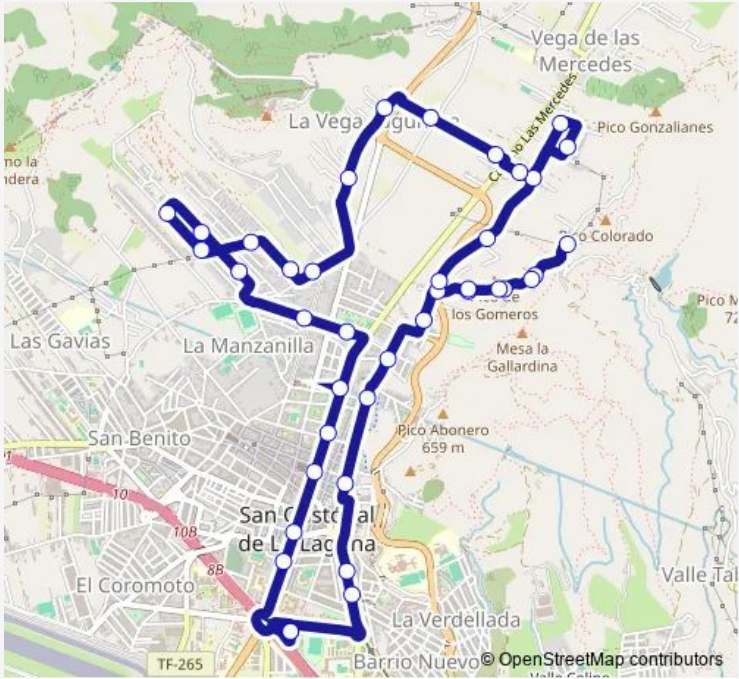

Bus 204 Int.-P. DEL Cristo-EL Bronco-Lomo Largo-EL Rayo-Urb.Aguere-Trinidad-Int.

[Go to website](#)

Direction
 Intercambiador Laguna (T) — Intercambiador Laguna (T)
 42 stops
[Open route schedule](#)

- Intercambiador Laguna (T)
- Leonardo Torriani
- Plaza SAN Cristóbal
- Plaza DEL Adelantado
- EL Cristo
- Cañaverall
- LA Rua
- Puente DEL Bronco
- EL Bronco
- Lomo Largo
- Fuente LAS Negras
- EL Laurel
- Fuente LAS Negras
- Lomo Largo
- EL Bronco
- Puente DEL Bronco
- LOS Rosales
- Huaracheros
- Chincanairos
- Achamán
- Coral

Route schedule
 Intercambiador Laguna (T) — Intercambiador Laguna (T)

Monday	—
Tuesday	—
Wednesday	—
Thursday	—
Friday	—
Saturday	09:00-13:25
Sunday	—

Route info
 Direction: Intercambiador Laguna (T)
 Stops: 42
 Trip Duration: 1 hour 7 min

Quinteras

Barrio Nuevo

Doctor Pasteur

EL Puente

Intercambiador Laguna (T)

Direction

Intercambiador Laguna (T) — Intercambiador Laguna (T)

40 stops

Puente DEL Bronco

EL Bronco

Lomo Largo

Fuente LAS Negras

EL Laurel

Fuente LAS Negras

Lomo Largo

EL Bronco