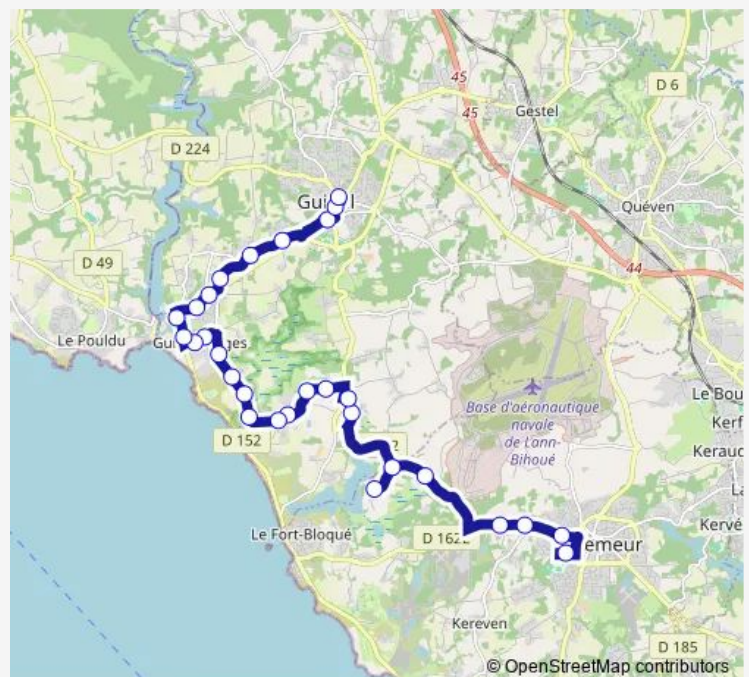

Les Bons Amis

Plages

Les Bisquines

Triec

Poulboudel

Etang du Loch

Villeneuve Troloch

Kergaher

Kermabo

Croix Notre Dame

Saint Mathieu Ecole

Route schedule

Place Jaffré — Collège de Gaulle

Monday 07:07-07:52

Tuesday 07:07-07:52

Wednesday 07:07

Thursday 07:07-07:52

Friday 07:07-07:52

Saturday —

Sunday —

Route info

Direction: Place Jaffré

Stops: 30

Trip Duration: 0 hour 38 min

Kergaher

Villeneuve Troloch

Etang du Loch

Poulboudel

Triec

Les Bisquines

Plages

Les Bons Amis