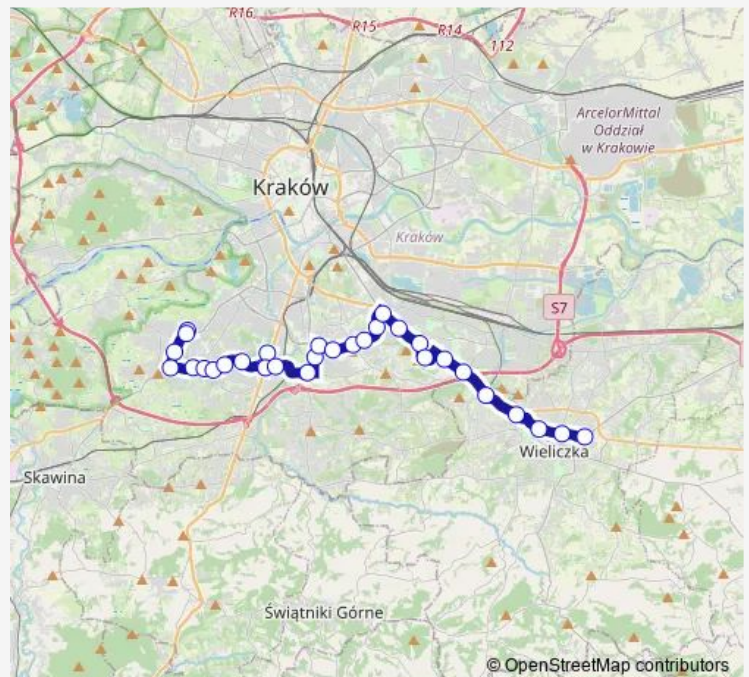

Direction

Czerwone Maki P+R — Wieliczka Miasto

31 stops

[Open route schedule](#)

- Czerwone Maki P+R
- Czerwone Maki P+R
- Bunscha
- Babińskiego
- Kobierzyn
- Komuny Paryskiej
- Zawiła (nż)
- Las Borkowski
- Cmentarz Borek Fałęcki (nż)
- Góra Borkowska (nż)
- Borek Fałęcki
- Góra Borkowska (nż)
- Jugowicka
- Myślenicka (nż)
- Bujaka
- Kurdwanów P+R
- Witosa
- Nowosądecka
- Piaski Nowe
- Dauna
- Bieżanowska

Direction: Czerwone Maki P+R

Stops: 31

Trip Duration: 1 hour 0 min

Włotowa

Prokocim Szpital

Szpital Uniwersytecki / Instytut Pediatrii

Jerzmanowskiego

Węzeł Wielicki (nż)

Friday 04:48-22:36

Saturday 05:12-22:41

Sunday 05:12-22:41

Route info

Direction: Wieliczka Miasto

Stops: 31

Trip Duration: 1 hour 2 min

Zawiła (nż)

Szpital Uniwersytecki / Instytut Pediatrii

Prokocim Szpital

Włotowa

Bieżanowska

Route schedule

Wieliczka Miasto — Bieżanowska

Monday	23:06-23:36
Tuesday	23:06-23:36
Wednesday	23:06-23:36
Thursday	23:06-23:36
Friday	23:06-23:36
Saturday	23:21
Sunday	23:21